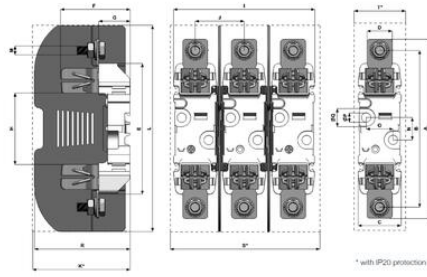

KAHVAVAROKKEALUSTA NH0

690 V AC

DF354160

Kahvavarokeyalusta NH0, 1-nap., 160A, IP00

- Koko 0
- Asennus pohjalevylle tai DIN-kiskolle
- Pulttiliitin

TUOTEKUVAUS

DF Electric kahvavarokeyalustat NH0 sulakkeille.

- Asennus pohjalevylle tai DIN-kiskolle
- Pulttiliittimet
- Laaja valikoima tarvikkeita
- Hopeoidut kuparikontaktit

TEKNISET TIEDOT

Asennus	Pohjalevy
Hyväksynät	CE
Koko	NH0
Käyttölämpötila	-20°C ... +80°C
Max. jännite AC	690 V
Max. jännite DC	750 V
Napaluku	1
Nimellisvirta	160 A
Paino	220 g
Pakkausko	3 kpl
Standardit	IEC/EN 60269-1, IEC/EN60269-2
Varastointilämpötila	-40°C ... +80°C

A	B	C	D	E	F	G	H	I	J	K	L	M	N	O	P	Q	R	S	T
170	150	47	24	122	63	29	74	144	48,5	91,5	185	M8	25	-	7,5	15	92	144	47

A	B	C	D	E	F	G	H	I	J	K	L	M	N	O	P	Q	R	S	T
170	150	47	24	122	63	29	74	144	48,5	91,5	185	M8	25	-	7,5	15	92	144	47