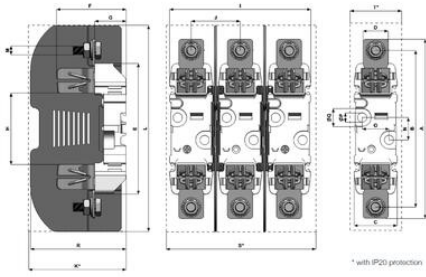

KAHVAVAROKKEALUSTA NH0

690 V AC

DF354160

Kahvavarokeyalusta NH0, 1-nap., 160A, IP00

- Koko 0
- Asennus pohjalevylle tai DIN-kiskolle
- Pulttiliitin

TUOTEKUVAUS

DF Electric kahvavarokeyalustat NH0 sulakkeille.

- Asennus pohjalevylle tai DIN-kiskolle
- Pulttiliittimet
- Laaja valikoima tarvikkeita
- Hopeoidut kuparikontaktit

TEKNISET TIEDOT

Asennus	Pohjalevy
Hyväksynät	CE
Koko	NH0
Käyttölämpötila	-20°C ... +80°C
Max. jännite AC	690 V
Max. jännite DC	750 V
Napaluku	1
Nimellisvirta	160 A
Paino	220 g
Pakkausko	3 kpl
Standardit	IEC/EN 60269-1, IEC/EN60269-2
Varastointilämpötila	-40°C ... +80°C

A	B	C	D	E	F	G	H	I	J	K	L	M	N	O	P	Q	R	S	T
170	150	47	24	122	63	29	74	144	48,5	91,5	185	M8	25	-	7,5	15	92	144	47

A	B	C	D	E	F	G	H	I	J	K	L	M	N	O	P	Q	R	S	T
170	150	47	24	122	63	29	74	144	48,5	91,5	185	M8	25	-	7,5	15	92	144	47