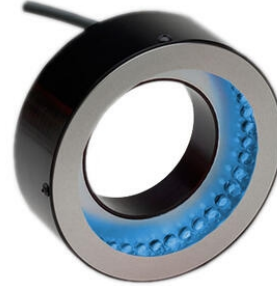

## "APPOSELITE" DARK FIELD RENGASVALO

RL3940-sarja

SERIE-RL3940  
Rengasvalo RL3940

- Matalan kulman valaisin kompaktissa koossa, halkaisija vain 100 mm
- Ratkaisee matalien kulmien ongelmat kun tarvitaan radiaalivalaistusta
- CE, RoHS

#### Part Number Key

Model	Mounting Options	—	Spectral Wavelength	Connector/ Control	—	Alternative Connector
RL3940	XXX	—	XXX	XX	—	XXX
RL3940	leave blank for standard or B (barrel)		(UV) 395 <sup>2</sup> (blue) 470 (green) 520 (red orange) 625 (red) 660 (infra red) 850 (white) WHI	C1 C5 IC I3 I3S 24		M12 <sup>1</sup>
Ex: RL3940B-470C1 RL3940B-520IC-M12			<sup>1</sup> Available with IC, I3, I3S and 24 options only <sup>2</sup> Not available with IC and 24 options			