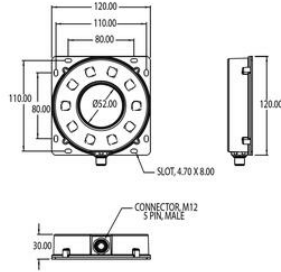

### Part Number Key

Model	—	Control	Model Indicator	Lens Option <sup>1</sup>	—	Spectral Wavelength
RL	—	X	XXXXXX	X	—	XXX
RL		S (strobo)	052120	M (medium spread) W (wide spread)		(royal blue) 455 (blue) 470 (cyan) 505 (green) 530 (amber) 590 (red orange) 625 (red) 660 (IR) 730 (IR) 850 (IR) 940 (White) WHI
Ex: RL-S052120W-625 RL-S052120M-WHI						<sup>1</sup> Beam angle (FWHM): M (standard) = 21° W = 32°

## TEKNISET TIEDOT

<b>Aallonpituus</b>	WHI, 455, 470, 505, 530, 590, 625, 660, 730, 850, 940
<b>Elinikä</b>	50000 h
<b>Hyväksynnät</b>	CE, RoHS

<b>IP-luokka</b>	IP67
<b>Liitäntä</b>	M12
<b>Max. käyttölämpötila</b>	60 °C
<b>Min. käyttölämpötila</b>	0 °C

Length (mm)	120
Width (mm)	120
Height (mm)	30

Dimensions are in millimeters

Length (mm)	120
Width (mm)	120
Height (mm)	30

Dimensions are in millimeters