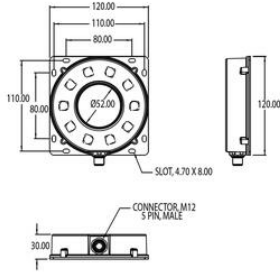

### Part Number Key

Model	—	Control	Model Indicator	Lens Option <sup>1</sup>	—	Spectral Wavelength
RL	—	X	XXXXXX	X	—	XXX
RL		S (strobo)	052120	M (medium spread) W (wide spread)		(royal blue) 455 (blue) 470 (cyan) 505 (green) 530 (amber) 590 (red orange) 625 (red) 660 (IR) 730 (IR) 850 (IR) 940 (White) WHI
Ex: RL-S052120W-625 RL-S052120M-WHI						<sup>1</sup> Beam angle (FWHM): M (standard) = 21° W = 32°

## TEKNISET TIEDOT

<b>Aallonpituus</b>	WHI, 455, 470, 505, 530, 590, 625, 660, 730, 850, 940
<b>Elinikä</b>	50000 h
<b>Hyväksynnät</b>	CE, RoHS

<b>IP-luokka</b>	IP67
<b>Liitäntä</b>	M12
<b>Max. käyttölämpötila</b>	60 °C
<b>Min. käyttölämpötila</b>	0 °C

Length (mm)	120
Width (mm)	120
Height (mm)	30

Dimensions are in millimeters

Length (mm)	120
Width (mm)	120
Height (mm)	30

Dimensions are in millimeters