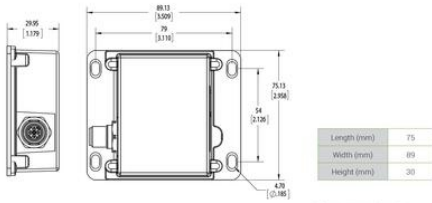

TEKNISET TIEDOT

Aallonpituus

455, 470, 505, 530, 590, 625, 660, 730, 850, 940

Elinikä	50000 h
Hyväksynät	CE, RoHS
IP-luokka	IP67
Liitäntä	M12
Max. käyttölämpötila	60 °C
Min. käyttölämpötila	0 °C

Dimensions are in millimeters

Dimensions are in millimeters