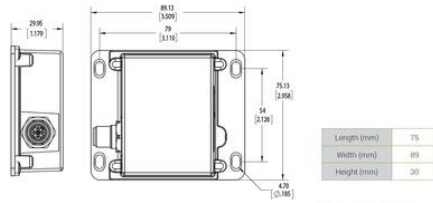

TEKNISET TIEDOT

Aallonpituus

455, 470, 505, 530, 590, 625, 660, 730, 850, 940

Elinikä	50000 h
Hyväksynät	CE, RoHS
IP-luokka	IP67
Liitäntä	M12
Max. käyttölämpötila	60 °C
Min. käyttölämpötila	0 °C

Dimensions are in millimeters

Dimensions are in millimeters