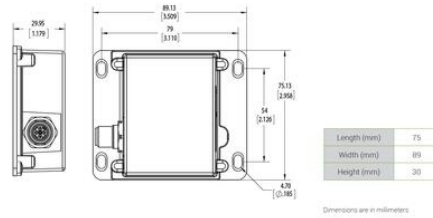

TEKNISET TIEDOT

Aallonpituus

455, 470, 505, 530, 590, 625, 660, 730, 850, 940

Elinikä	50000 h
Hyväksynät	CE, RoHS
IP-luokka	IP67
Liitäntä	M12
Max. käyttölämpötila	60 °C
Min. käyttölämpötila	0 °C

Dimensions are in millimeters

Dimensions are in millimeters