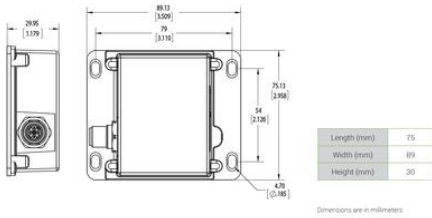

TEKNISET TIEDOT

Aallonpituus

455, 470, 505, 530, 590, 625, 660, 730, 850, 940

Elinikä	50000 h
Hyväksynät	CE, RoHS
IP-luokka	IP67
Liitäntä	M12
Max. käyttölämpötila	60 °C
Min. käyttölämpötila	0 °C

Dimensions are in millimeters

Dimensions are in millimeters