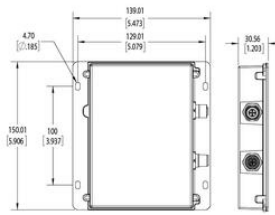

TEKNISET TIEDOT

Aallonpituus	WHI, 455, 470, 505, 530, 590, 625, 660, 730, 850, 940
Elinikä	50000 h
Hyväksynät	CE, RoHS
IP-luokka	IP67
Liitäntä	M12
Max. käyttölämpötila	60 °C
Min. käyttölämpötila	0 °C

Length (mm)	150
Width (mm)	139
Height (mm)	30

Dimensions are in millimeters

Length (mm)	150
Width (mm)	139
Height (mm)	30

Dimensions are in millimeters