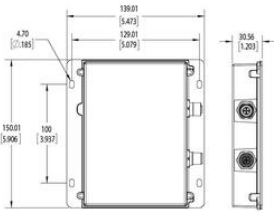

TEKNISET TIEDOT

Aallonpituus	WHI, 455, 470, 505, 530, 590, 625, 660, 730, 850, 940
Elinikä	50000 h
Hyväksynät	CE, RoHS
IP-luokka	IP67
Liitäntä	M12
Max. käyttölämpötila	60 °C
Min. käyttölämpötila	0 °C

Length (mm)	150
Width (mm)	139
Height (mm)	30

Dimensions are in millimeters

Length (mm)	150
Width (mm)	139
Height (mm)	30

Dimensions are in millimeters