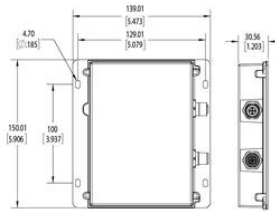

TEKNISET TIEDOT

Aallonpituus	WHI, 455, 470, 505, 530, 590, 625, 660, 730, 850, 940
Elinikä	50000 h
Hyväksynät	CE, RoHS
IP-luokka	IP67
Liitäntä	M12
Max. käyttölämpötila	60 °C
Min. käyttölämpötila	0 °C

Length (mm)	150
Width (mm)	139
Height (mm)	30

Dimensions are in millimeters

Length (mm)	150
Width (mm)	139
Height (mm)	30

Dimensions are in millimeters