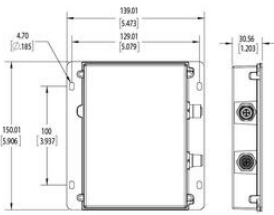

TEKNISET TIEDOT

Aallonpituus	WHI, 455, 470, 505, 530, 590, 625, 660, 730, 850, 940
Elinikä	50000 h
Hyväksynät	CE, RoHS
IP-luokka	IP67
Liitäntä	M12
Max. käyttölämpötila	60 °C
Min. käyttölämpötila	0 °C

Length (mm)	150
Width (mm)	139
Height (mm)	30

Dimensions are in millimeters

Length (mm)	150
Width (mm)	139
Height (mm)	30

Dimensions are in millimeters