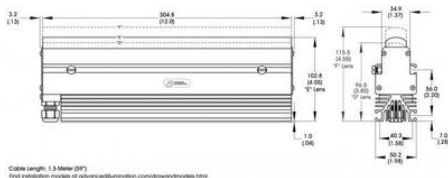

TEKNISET TIEDOT

Aallonpituus	WHI, RGB, 455, 530, 625, 850
Elinikä	50000 h
Hyväksynnät	RoHS
IP-luokka	IP50
Kaapelin pituus vakiona	2m
Liitäntä	C1, IC, 24
Max. käyttölämpötila	60 °C
Min. käyttölämpötila	0 °C