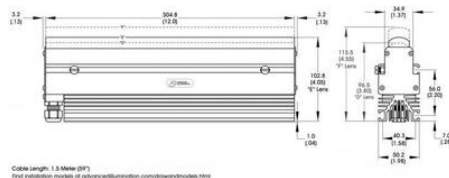

TEKNISET TIEDOT

Aallonpituus	WHI, RGB, 455, 530, 625, 850
Elinikä	50000 h
Hyväksynnät	RoHS
IP-luokka	IP50
Kaapelin pituus vakiona	2m
Liitäntä	C1, IC, 24
Max. käyttölämpötila	60 °C
Min. käyttölämpötila	0 °C