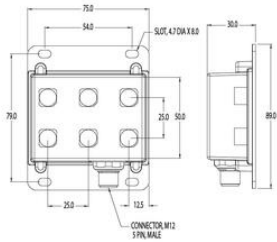

Konenäkövalaisimista löytyy monia eri vaihtoehtoja. Voit myös tutustua oheiseen valmistajan [valintatyökaluun](#) tai ottaa yhteyttä OEM asiakaspalveluun ja tuotealupäällikköön.

Part Number Key

Model	Control	Model Indicator	Lens Option ¹	Spectral Wavelength
SL	X	XXXXXX	X	XXX
SL	S (strobo)	050075	M (medium spread) W (wide spread)	(royal blue) 455 (blue) 470 (cyan) 505 (green) 530 (amber) 590 (red orange) 625 (red) 660 (IR) 730 (IR) 850 (IR) 940 (white) WHI
Ex: SL-S050075M-WHI SL-S050075W-470				¹ Beam angle (FWHM): M (standard) = 21° W = 32°

TEKNISET TIEDOT

Aallonpituus

WHI, 455, 470, 505, 530, 590, 625, 660, 730, 850, 940

Elinikä	50000 h
Hyväksynnät	CE, RoHS
IP-luokka	IP67
Liitäntä	M12
Max. käyttölämpötila	60 °C
Min. käyttölämpötila	0 °C

Length (mm)	89
Width (mm)	75
Height (mm)	30

Dimensions are in millimeters

Length (mm)	89
Width (mm)	75
Height (mm)	30

Dimensions are in millimeters