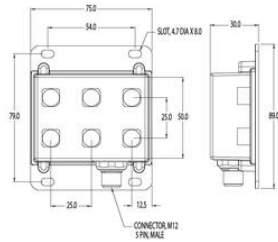

TEKNISET TIEDOT

Aallonpituus

WHI, 455, 470, 505, 530, 590, 625, 660, 730, 850, 940

Elinikä	50000 h
Hyväksynnät	CE, RoHS
IP-luokka	IP67
Liitäntä	M12
Max. käyttölämpötila	60 °C
Min. käyttölämpötila	0 °C

Length (mm)	89
Width (mm)	75
Height (mm)	30

Dimensions are in millimeters

Length (mm)	89
Width (mm)	75
Height (mm)	30

Dimensions are in millimeters