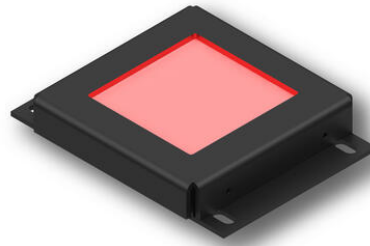

MICROBRITE TAUSTAVALO

BT-sarja

SERIE-BT BT taustavallo

- Ahtaisiin tiloihin
- Tasainen valaisu
- Kolme kokoa: 50mmx50mm, 100mmx100mm ja 200mmx100mm
- Useita aallonpituuksia.

TUOTEKUVAUS

Konenäkövalaisimista löytyy monia eri vaihtoehtoja. Voit myös tutustua oheiseen valmistajan [valintatyökaluun](#) tai ottaa yhteyttä OEM asiakaspalveluun ja tuotealupäällikköön.

Part Number Key

Model	Model Extension	—	Spectral Wavelength	Connector/ Control	—	Alternative Connector
BT	XXXXXX	—	XXX	XX	—	XXX
BT	050050 100100 200100		455 (blue) 530 (green) 625 (red) 850 (IR) WHI (white)	C1 C5 IC I3 I3S		M12¹
Ex: BT050050-WHIC1 BT200100-625IC				¹Available with IC, I3, and I3S		

TEKNISET TIEDOT

Aallonpituus	WHI, 455, 520, 625, 850
Elinikä	50000 h
Hyväksynät	CE, RoHS
IP-luokka	IP50
Kaapelin pituus vakiona	2m
Liitäntä	CI, C5, IC, I3, I3S
Max. käyttölämpötila	60 °C
Min. käyttölämpötila	0 °C