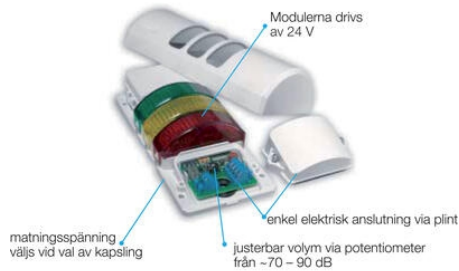

VALOMASTO HALFDOME 90 MM

H90K0243AGD

- Kompakti - toimitetaan asennusvalmiina
- Koteloituiluokka IP65
- Käyttölämpötila -25 °C...+50 °C

TUOTEKUVAUS

LED-valomasto Half Dome seinäasennukseen. Erittäin kirkas valo koko näkymäalueelle (180°). Koteloituiluokka IP65, soveltuu sekä ulko- että sisäkäyttöön. Asennuskanta 2 - 5 valomoduulille harmaan, mustan tai kromin värisenä.

Moduulien värit: oranssi, punainen, kirkas, sininen, vihreä ja keltainen. Valot saatavana jatkuvalla tai vilkkuvalla LED:illä. Äänimoduuli HDZ jatkuvalla/pulssiäänellä ja 70-90dB portaattomalla säädöllä.

TEKNISET TIEDOT

| | |
|----------------------|---------------------------------------|
| Asennus | Pystysuoraan |
| Halkaisija | 90 mm |
| IP-luokka | IP65 |
| Johdinkoko | 2,5 mm ² |
| Kotelon väri | Hopea |
| Linssin väri | Vihreä, Oranssi, Punainen |
| Max. käyttölämpötila | 50 °C |
| Max. nimellisvirta | 0,043 A |
| Min. käyttölämpötila | -30 °C |
| Min. nimellisvirta | 0,043 A |
| Syöttöjännite | 24 V |
| Valon tyyppi | Vihreä LED, Oranssi LED, Punainen LED |
| Valonlähde | LED |