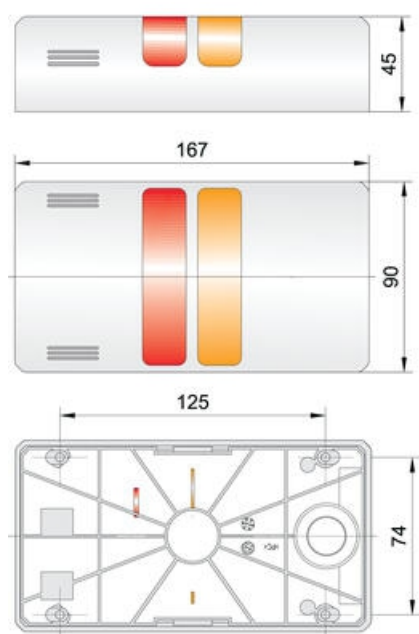

HOUSING COLOUR (1)

IP10	01
chrome	02
black	03

NOMINAL VOLTAGE (2)

12 V AC/DC	01
24 V AC/DC	02
100/200 V AC	03
230/240 V AC	04

MODULES (3-8)

Lens colour (4)

orange	1
red	2
clear	3
blue	4
green	5
yellow	6