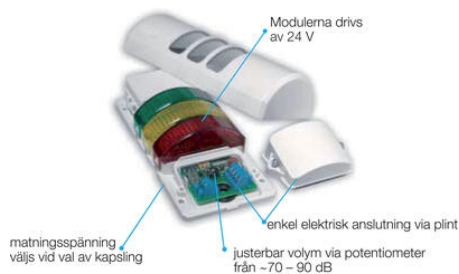

HOUSING COLOUR (1)

SPU	00
White	01
Black	02

NOMINAL VOLTAGE (2)

12 V AC/DC	10
24 V AC/DC	20
120V0 V AC	30
230V00 V AC	31

MODULES (3-8)

Module type (3)

HL	LED steady light	1
HR	LED flashing light	2
HDC	Fluorescence, continuous and pulsing tone, 10-90 dB	30

Color colour (4)

orange	1
red	2
clear	3
black	4
green	5
yellow	6