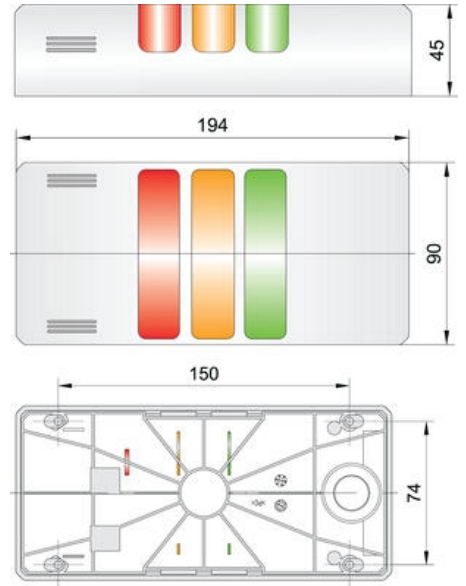

VALOMASTO HALFDOME 90 MM

H90K0243AGD

- Kompakti - toimitetaan asennusvalmiina
- Koteloituiluokka IP65
- Käyttölämpötila -25 °C...+50 °C

TUOTEKUVAUS

LED-valomasto Half Dome seinäasennukseen. Erittäin kirkas valo koko näkymäalueelle (180°). Koteloituiluokka IP65, soveltuu sekä ulko- että sisäkäyttöön. Asennuskanta 2 - 5 valomoduulille harmaan, mustan tai kromin värisenä.

TEKNISET TIEDOT

| | |
|----------------------|---------------------------------------|
| Asennus | Pystysuoraan |
| Halkaisija | 90 mm |
| IP-luokka | IP65 |
| Johdinkoko | 2,5 mm ² |
| Kotelon väri | Hopea |
| Linssin väri | Vihreä, Oranssi, Punainen |
| Max. käyttölämpötila | 50 °C |
| Max. nimellisvirta | 0,043 A |
| Min. käyttölämpötila | -30 °C |
| Min. nimellisvirta | 0,043 A |
| Syöttöjännite | 24 V |
| Valon tyyppi | Vihreä LED, Oranssi LED, Punainen LED |
| Valonlähde | LED |