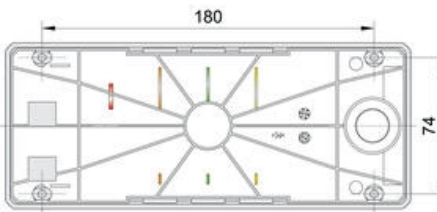

HOUSING COLOUR (1)

SPU	00
White	01
Black	02

NOMINAL VOLTAGE (2)

12 V AC/DC	10
24 V AC/DC	20
120V0 V AC	30
230V00 V AC	31

MODULES (3-8)

Module type (3)

HL	LED steady light	1
HR	LED flashing light	2
HDC	Fluorescence, continuous and pulsing tone, 10-90 dB	30

Color colour (4)

orange	1
red	2
clear	3
black	4
green	5
yellow	6