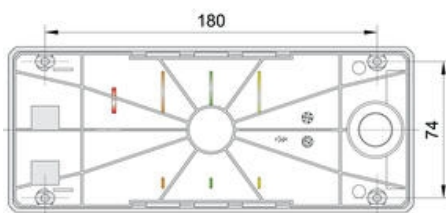

HOUSING COLOUR (1)

IP10	01
chrome	02
black	03

NOMINAL VOLTAGE (2)

12 V AC/DC	01
24 V AC/DC	02
100/200 V AC	03
230/240 V AC	04

MODULES (3-8)

Lens colour (4)

orange	1
red	2
clear	3
blue	4
green	5
yellow	6