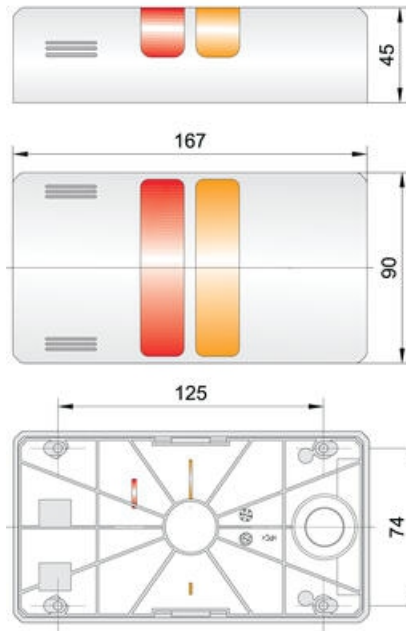

VALOMASTO HALFDOME 90 MM

H90K0243AGD

- Kompakti - toimitetaan asennusvalmiina
- Koteloituiluokka IP65
- Käyttölämpötila -25 °C...+50 °C

TUOTEKUVAUS

LED-valomasto Half Dome seinäasennukseen. Erittäin kirkas valo koko näkymäalueelle (180°). Koteloituiluokka IP65, soveltuu sekä ulko- että sisäkäyttöön. Asennuskanta 2 - 5 valomoduulille harmaan, mustan tai kromin värisenä.

Moduulien värit: oranssi, punainen, kirkas, sininen, vihreä ja keltainen. Valot saatavana jatkuvalla tai vilkkuvalla LED:illä. Äänimoduuli HDZ jatkuvalla/pulssiäänellä ja 70-90dB portaattomalla säädöllä.

TEKNISET TIEDOT

| | |
|----------------------|---------------------------------------|
| Asennus | Pystysuoraan |
| Halkaisija | 90 mm |
| IP-luokka | IP65 |
| Johdinkoko | 2,5 mm ² |
| Kotelon väri | Hopea |
| Linssin väri | Vihreä, Oranssi, Punainen |
| Max. käyttölämpötila | 50 °C |
| Max. nimellisvirta | 0,043 A |
| Min. käyttölämpötila | -30 °C |
| Min. nimellisvirta | 0,043 A |
| Syöttöjännite | 24 V |
| Valon tyyppi | Vihreä LED, Oranssi LED, Punainen LED |
| Valonlähde | LED |

MODULES (3-8)

Module type (3)

| | | |
|-----|---|----|
| HL | LED steady light | 1 |
| HR | LED flashing light | 2 |
| HDC | Fluorescence, continuous and pulsing tone, 10-90 dB | 30 |

Color colour (4)

| | |
|--------|---|
| orange | 1 |
| red | 2 |
| clear | 3 |
| black | 4 |
| green | 5 |
| yellow | 6 |