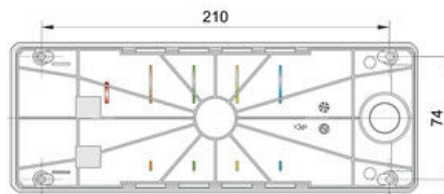

HOUSING COLOUR (1)

SPU	00
White	01
Black	02

NOMINAL VOLTAGE (2)

12 V AC/DC	10
24 V AC/DC	20
120V0 V AC	30
230V00 V AC	31

MODULES (3-8)

Module type (3)

HL	LED steady light	1
HR	LED flashing light	2
HDC	Fluorescence, continuous and pulsing tone, 10-90 dB	30

Color colour (4)

orange	1
red	2
clear	3
black	4
green	5
yellow	6