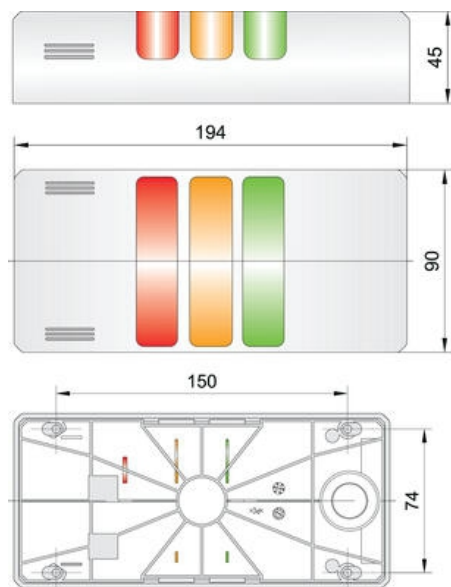

HOUSING COLOUR (1)

IP10	01
chrome	02
black	03

NOMINAL VOLTAGE (2)

12 V AC/DC	01
24 V AC/DC	02
100/200 V AC	03
230/240 V AC	04

MODULES (3-8)

Lens colour (4)

orange	1
red	2
clear	3
blue	4
green	5
yellow	6