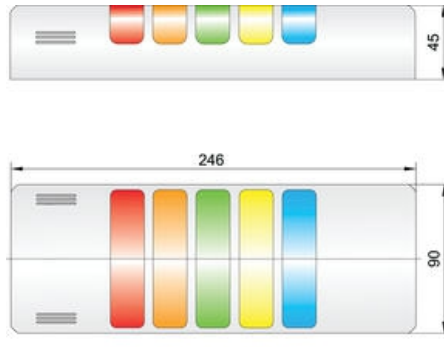

VALOMASTO HALFDOME 90 MM

H90K0243AGD

- Kompakti - toimitetaan asennusvalmiina
- Koteloituiluokka IP65
- Käyttölämpötila -25 °C...+50 °C

TUOTEKUVAUS

LED-valomasto Half Dome seinäasennukseen. Erittäin kirkas valo koko näkymäalueelle (180°). Koteloituiluokka IP65, soveltuu sekä ulko- että sisäkäyttöön. Asennuskanta 2 - 5 valomoduulille harmaan, mustan tai kromin värisenä.

Moduulien värit: oranssi, punainen, kirkas, sininen, vihreä ja keltainen. Valot saatavana jatkuvalla tai vilkkuvalla LED:illä. Äänimoduuli HDZ jatkuvalla/pulssiäänellä ja 70-90dB portaattomalla säädöllä.

TEKNISET TIEDOT

| | |
|----------------------|---------------------------------------|
| Asennus | Pystysuoraan |
| Halkaisija | 90 mm |
| IP-luokka | IP65 |
| Johdinkoko | 2,5 mm ² |
| Kotelon väri | Hopea |
| Linssin väri | Vihreä, Oranssi, Punainen |
| Max. käyttölämpötila | 50 °C |
| Max. nimellisvirta | 0,043 A |
| Min. käyttölämpötila | -30 °C |
| Min. nimellisvirta | 0,043 A |
| Syöttöjännite | 24 V |
| Valon tyyppi | Vihreä LED, Oranssi LED, Punainen LED |
| Valonlähde | LED |