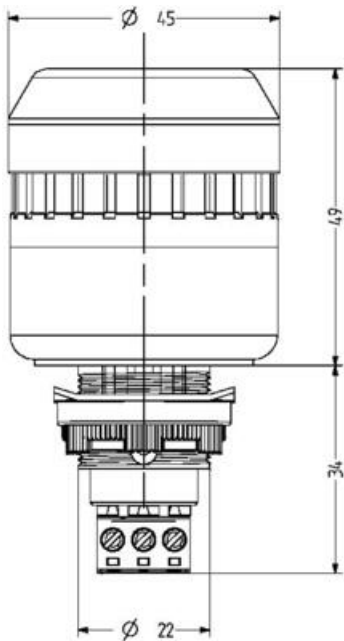

Min. käyttölämpötila	-25 °C
Min. nimellisvirta	0,04 A
Min. syöttöjännite AC	207 V AC
Min. taajuus	3500 Hz
Min. äänenpaine	85 dB
Paino	65 g
Syöttöjännite	230 V
Valon tyyppi	Oranssi LED
Valonlähde	LED
Vilkkutaajuus	2 Hz
Äänen valinta	Kyllä
Äänien määrä	3 kpl