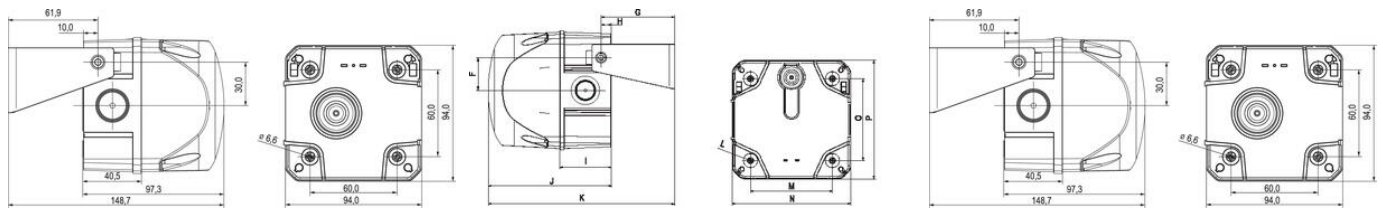

Auer Signalin Q-sarja tarjoaa laajan valikoiman varoitusvaloja LED-tekniikalla. Kokoja on neljä: koko 1 - 94mm, koko 2 - 132mm, koko 3 - 184mm.

Q-sarjan ominaisuuksia

- Jatkuva, vilkuva, strobo tai multi-strobo toiminnot LED-tekniikalla
- teho-ledien käyttö takaa erinomaisen suorituskyvyn, parhaimmillaan jopa 400 kandela
- ainutlaatuinen linssi varmistaa erinomaisen valonjakauman
- saatavilla kuudella eri värisellä linssillä
- linssi on UV-stabiloitua iskunkestävää polykarbonaattia
- Iskunkestävyys IK09
- Suojaustaso IP66 / NEMA 4/4X/13

TEKNISET TIEDOT

Halkaisija	94 mm
IK-luokka	9
IP-luokka	IP66
Johdinkoko	2,5 mm ²
Korkeus	99 mm
Kotelon väri	Punainen

Käyttölämpötila	-30°C ... 60°C
Linssin väri	Oranssi
Nimellinen käyttöjännite	230-240 V AC
Nimellisvirta	75 mA
Valon tyyppi	Vilkkuva, Jatkuva LED
Valonlähde	LED
Vilkkutaajuus	1 Hz

	A	B	C	D	E	F	G	H	I	J	K	L	M	N	O	P
Size 2	143	95	10	32	50	36,6	81,5	11,5	57,4	136,8	206,8	6,5	91	131,8	91	131,8
Size 3	199	112	16	48	70	55	105,5	18,5	72,5	175,8	262,8	6,5	124	183,5	124	183,5
Size 4	243,3	140	10	70	100	R3	133,3	16,8	80,8	223,4	340	167	228,4	167	228,4	6,5

Measuring unit: mm

	A	B	C	D	E	F	G	H	I	J	K	L	M	N	O	P
Size 2	142	95	10	32	50	36,6	81,5	11,5	57,4	136,8	206,8	6,5	91	131,8	91	131,8
Size 3	199	112	16	48	70	55	105,5	18,5	72,5	175,8	262,8	6,5	124	183,5	124	183,5
Size 4	243,3	140	10	70	100	R3	133,3	16,8	80,8	223,4	340	167	228,4	167	228,4	6,5