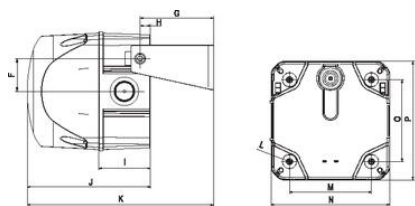

TEKNISET TIEDOT

Halkaisija	94 mm
IK-luokka	9
IP-luokka	IP66
Johdinkoko	2,5 mm ²
Korkeus	99 mm
Kotelon väri	Punainen

Käyttölämpötila	-30°C ... 60°C
Linssin väri	Oranssi
Nimellinen käyttöjännite	230-240 V AC
Nimellisvirta	75 mA
Valon tyyppi	Vilkkuva, Jatkuva LED
Valonlähde	LED
Vilkkutaajuus	1 Hz

	A	B	C	D	E	F	G	H	I	J	K	L	M	N	O	P
Size 2	143	95	10	32	50	36,6	81,5	11,5	57,4	136,8	206,8	6,5	91	131,8	91	131,8
Size 3	199	112	16	48	70	55	105,5	18,5	72,5	175,8	262,8	6,5	124	183,5	124	183,5
Size 4	243,3	140	10	70	100	R3	133,3	16,8	80,8	223,4	340	167	228,4	167	228,4	6,5

Measuring unit: mm

	A	B	C	D	E	F	G	H	I	J	K	L	M	N	O	P
Size 2	142	95	10	32	50	36,6	81,5	11,5	57,4	136,8	206,8	6,5	91	131,8	91	131,8
Size 3	199	112	16	48	70	55	105,5	18,5	72,5	175,8	262,8	6,5	124	183,5	124	183,5
Size 4	243,3	140	10	70	100	R3	133,3	16,8	80,8	223,4	340	167	228,4	167	228,4	6,5