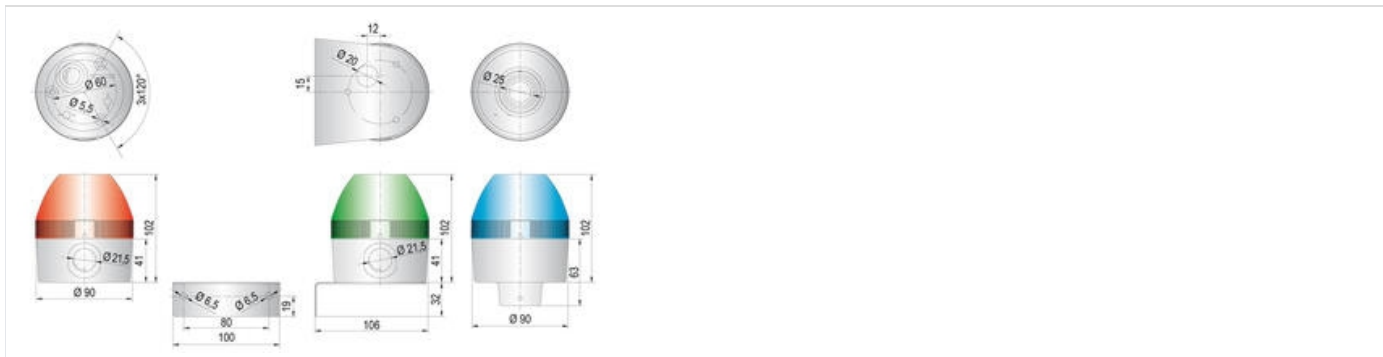

Hyväksynät

MITAT

KYTKENTÄ

KytKentä yksinkertaisella plug-in-liittimellä.

NFS-varoitusvalon kytKentä yksi välähdyks/tupla välähdyks

TILAUSNUMEROT

Pohja-asennus

Tyyppi	Kuvaus	Jännite	 oranssi	 punainen	 kirkas	 sininen	 vihreä	 keltainen
NFS	LED strobo	24-48 VAC/DC	442101408	442102408	442104408	442105408	442106408	442107408
NFS	LED strobo	110 VAC	442101310	442102310	442104310	442105310	442106310	442107310
NFS	LED strobo	240 VAC	442101313	442102313	442104313	442105313	442106313	442107313

Putkiasennus

NFS	LED strobo	24-48 VAC/DC	442301408	442302408	442304408	442305408	442306408	442307408
NFS	LED strobo	110 VAC	442301310	442302310	442304310	442305310	442306310	442307310
NFS	LED strobo	240 VAC	442301313	442302313	442304313	442305313	442306313	442307313