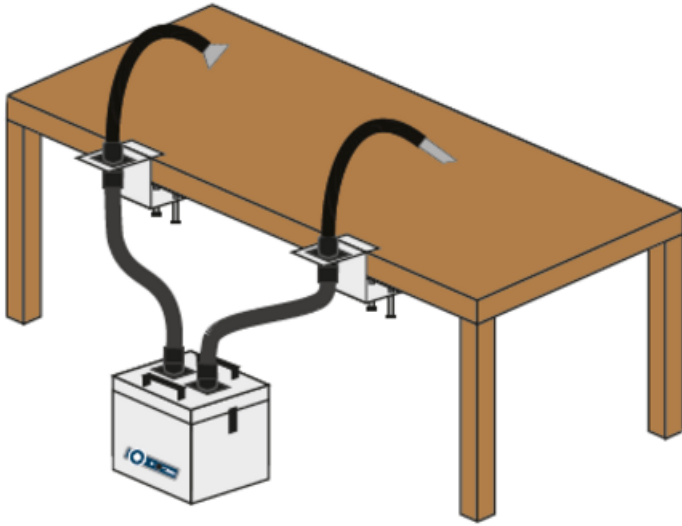

PUREX FUMECUBE DUAL ARM KIT KOHDEPOISTO

Kärynpoistolaite

072065
FUMECUBE DUAL INLET 230V

- Kaksi kohdepoistoa
- Säädetty ilmavirta 170m³/h asti
- Standardina F5 Luokan esisuodatin + HEPA/Kemikaalisuodatin
- Suodattimen vaihtoilmaisin
- Elektroninen virtaussäädin

TUOTEKUVAUS

Kompakti ja kustannustehokas kärynpoistolaite kahdella kohdepoistolla.

Ominaisuudet:

- Säädetty ilmavirta
- Elektroninen virtaussäädin ylläpitää ennalta säädetyn ilmavirran
- Indikaattori suodattimen tilalle (vihreä, keltainen, punainen)
- Aktiivihiilisuodatin poistaa haitalliset kaasut
- HEPA-suodatin poistaa 99.997% yli 0.3µm kokoisista partikkeleista
- Asennus, sekä suodattimien vaihto on helppoa ja nopeaa
- Helposti liikuteltavissa
- Mahdollisuus etäohjaukseen
- Hiljainen toiminta
- Valmistettu ruostumattomasta teräksestä

[Linkki valmistajan tuotesivulle](#)

Standardipaketin sisältö:

- HEPA/kemikaalisuodatin + F5 esisuodatin
- 2 x 51 mm x 2 m joustava imuletku
- 4 x liitäntäholkki
- 2 x työpöytäpidike
- 2 x 38 mm ruostumattomasta teräksestä valmistettu joustava varsi
- 2 x 38 mm suutin
- 2 x kartionmuotoinen suutin

Interfacing can remotely start the Purex machine when the connected machine starts.

Interfacing can also warn the connected machine when the Purex machine is in alarm.

TEKNISET TIEDOT

Korkeus	366 mm
Leveys	294 mm
Paino	17 kg
Pituus	308 mm