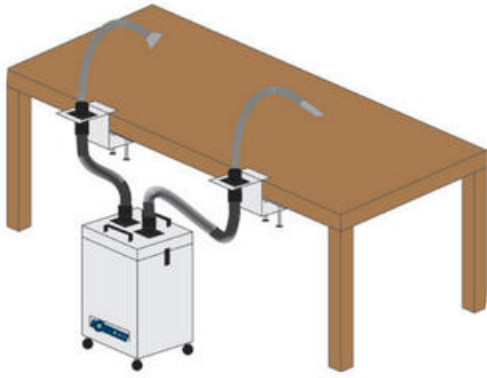

#### Ominaisuudet:

- Säädetty ilmavirta
- Elektroninen virtaussäädin ylläpitää ennalta säädetyn ilmavirran
- Indikaattori suodattimen tilalle (vihreä, keltainen, punainen)
- Aktiivihiihtisuodatin poistaa haitalliset kaasut
- HEPA-suodatin poistaa 99.997% yli 0.3µm kokoisista partikkeleista
- Asennus, sekä suodattimien vaihto on helppoa ja nopeaa
- Helposti liikuteltavissa
- Mahdollisuus etäohjaukseen
- Hiljainen toiminta
- Valmistettu ruostumattomasta teräksestä

#### Standardipaketin sisältö:

- 1 x iso HEPA/kemikaalisuodatin + F8/F9 Labyrinth-mallin esisuodatin
- 1 x 51 mm x 2 m joustava imuletku
- 2 x liitäntäholkki
- 1 x työpöytäpidike
- 1 x 38 mm ruostumattomasta teräksestä valmistettu joustava varsi
- 1 x 38 mm suutin
- 1 x kartionmuotoinen suutin