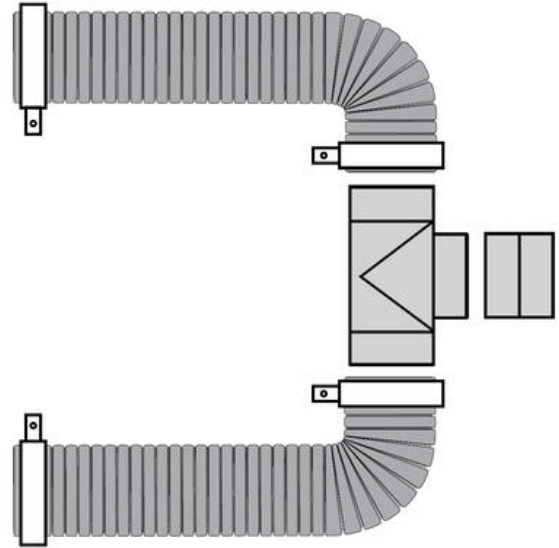

PUREX KYTKENTÄPAKETIT

Kohdepoistolaitteille

PUREX 100019
50-2.0m-80 XBASE

- Paljon erilaisia kytkentäpaketteja kärynpoiston helppoon kytkentään
- Löydät jokaiseen kärynpoistolaitteeseen soveltuvat kytkentäpaketit linkitettyinä kärynpoistojen omilta tuotesivuilta Tarvikkeet-osiosta.
- Valikoimastamme löydät kaikki kytkentäpaketit Purexin kärynpoistojärjestelmille.

TUOTEKUVAUS

Valikoimastamme löydät kaikki kytkentäpaketit Purexin kärynpoistojärjestelmille.

??mm	?.?m	??mm
Diameter of pipe/port	Length of hose	Purex machine inlet diameter

PUREX MACHINE INLET DIAMETERS
• 40mm - 2tiP
• 57mm - FumeCube
• 75mm - FumeBuster
• 80mm - 200, 400, 200i, 400i, 200i-HP, 400iPVC
Alpha, Alpha Dust, Xbase, FumeCube Max, FumeSafe
• 100mm - 800i
• 150mm - 1500i, 2000i
• 200mm - 5000i