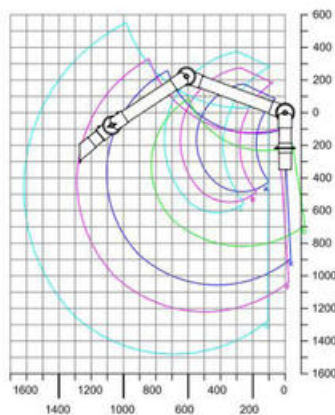

The large hood area of 420mm x 320mm gives the operator ample space to work.

Optional Extra

Upgrade your 650 machine with an additional arm!

Code:
Arm - 120197
Hood - 840116

TEKNISET TIEDOT

Jännite	230 V
Korkeus	720 mm
Leveys	445 mm
Max. äänenpaine	60 dB
Nimellisteho	0,36 kW
Paino	55 kg
Sisääntulojen lukumäärä	1
Syvyys	610 mm