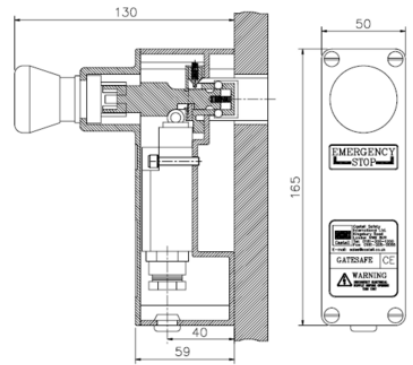

## TEKNISET TIEDOT

Hyväksynnät	CE, CSA, UL
IP-luokka	IP65
Kotelon materiaali	Alumiini
Lukon materiaali	Ruostumaton teräs
Max. kytkentäjännite	400 V
Max. kytkentävirta	6 A
Max. ympäristön lämpötila	140 °C
Min. ympäristön lämpötila	-25 °C
Paino	2,5 kg

**GATESAFE**

**SWITCH CONTACTS**

**DOOR HANDING**

**GATESAFE**

**SWITCH CONTACTS**