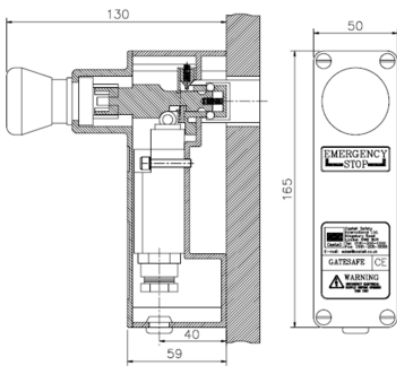

GATESAFE

SWITCH CONTACTS

DOOR HANDING

GATESAFE

SWITCH CONTACTS