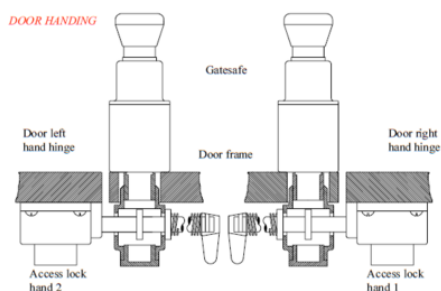

TEKNISET TIEDOT

Hyväksynnät	CE, CSA, UL
IP-luokka	IP65
Kotelon materiaali	Alumiini
Lukon materiaali	Ruostumaton teräs
Max. kytkentäjännite	400 V
Max. kytkentävirta	6 A
Max. ympäristön lämpötila	140 °C
Min. ympäristön lämpötila	-25 °C
Paino	2,5 kg