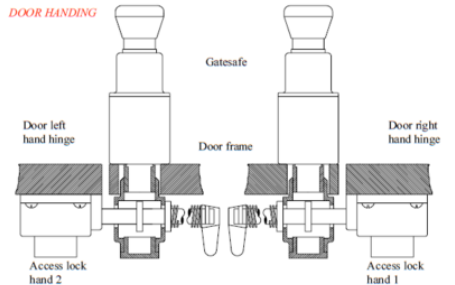

### TUOTEKUVAUS

GATESAFE, jos on mahdollista lukittautua vaara-alueelle!

Castell GATESAFE on hätäuloskäyntikytkin MAI ja MAIE lukolle.

Kun hätäseispainiketta painetaan, oven lukitus avautuu ja vaara-alueelta pääsee pois.

## TEKNISET TIEDOT

Hyväksynnät	CE, CSA, UL
IP-luokka	IP65
Kotelon materiaali	Alumiini
Lukon materiaali	Ruostumaton teräs
Max. kytkentäjännite	400 V
Max. kytkentävirta	6 A
Max. ympäristön lämpötila	140 °C
Min. ympäristön lämpötila	-25 °C
Paino	2,5 kg

**GATESAFE**

**SWITCH CONTACTS**

**DOOR HANDING**

**GATESAFE**

**SWITCH CONTACTS**