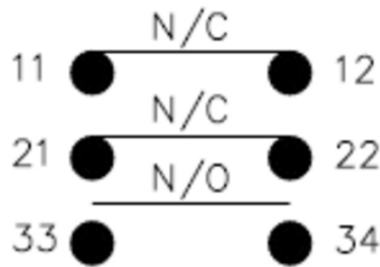

SWITCH CONTACTS