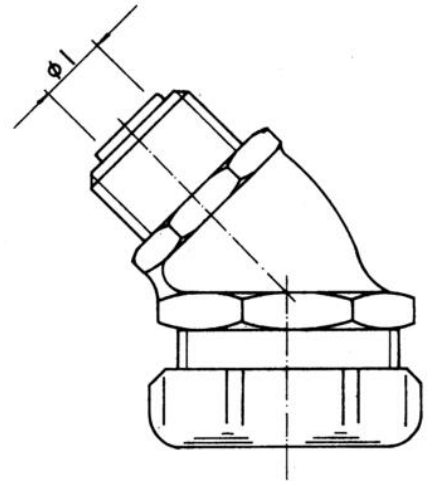

## EW 45 KULMALIITIN

Metalliliitin

0609.000.016

EW 45-M AD3/8" M16x1,5 kulma 45 liitin

- Soveltuu LIQUID-TIGHT -EF, -HT, -OR, -UL ja CSA-letkuille
- Metrisen ja PG-kierre
- Niklattua messinkiä

### TUOTEKUVAUS

EW 45 metalliliitin on valmistettu nikkelöidystä messingistä. Liitin on vedenkestävä. IP-luokka 67.

Saatavana sekä metrisellä että PG kierteellä.

### TIEDOT

Letkun mitat AD2	12,5x18
Kierre	M16x1,5
Pakkauskoko	10 kpl
IP-luokka	IP67
Min. käyttölämpötila	-45 °C
Max. käyttölämpötila	105 °C
Paino kg / 100 ± 10%	7,3
Materiaali	Nikkelöity messinki

MONTAGEANLEITUNG  
ASSEMBLY INSTRUCTION  
INSTRUCTIONS DE MONTAGE