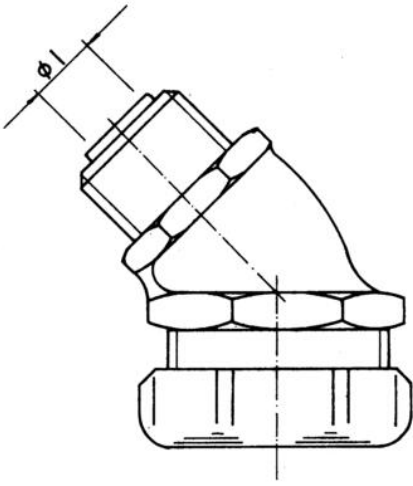

## EW 45 KULMALIITIN

Metalliliitin

0609.000.016

EW 45-M AD3/8" M16x1,5 kulma 45 liitin

- Soveltuu LIQUID-TIGHT -EF, -HT, -OR, -UL ja CSA-letkuille
- Metrisen ja PG-kierre
- Niklattua messinkiä

### TUOTEKUVAUS

EW 45 metalliliitin on valmistettu nikkelöidystä messingistä. Liitin on vedenkestävä. IP-luokka 67.

Saatavana sekä metrisellä että PG kierteellä.

### TIEDOT

Letkun mitat AD2	12,5x18
Kierre	M16x1,5
Pakkauskoko	10 kpl
IP-luokka	IP67
Min. käyttölämpötila	-45 °C
Max. käyttölämpötila	105 °C
Paino kg / 100 ± 10%	7,3
Materiaali	Nikkelöity messinki

MONTAGEANLEITUNG  
ASSEMBLY INSTRUCTION  
INSTRUCTIONS DE MONTAGE