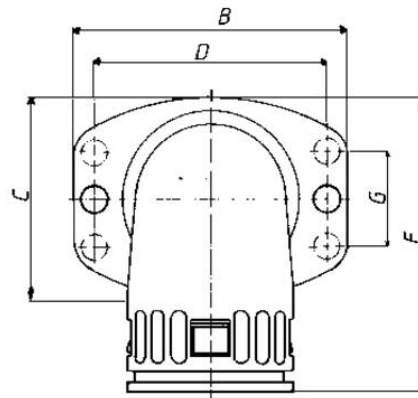

### TIEDOT

Letkun mitat AD2	21,2-28,5
Kierre	M25x1,5 Met.
Pakkausko	50 kpl
IP-luokka	IP67
Väri	Musta
Min. käyttölämpötila	-40 °C
Max. käyttölämpötila	120 °C
Paino kg / 100 ± 10%	0,66
Materiaali	Polyamidi