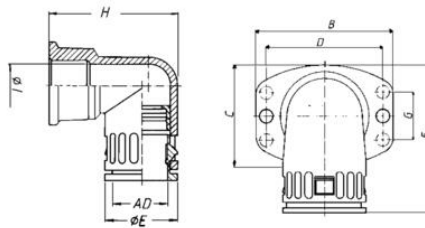

### TIEDOT

Letkun mitat AD2	21,2-28,5
Kierre	M25x1,5 Met.
Pakkausko	50 kpl
IP-luokka	IP67
Väri	Musta
Min. käyttölämpötila	-40 °C
Max. käyttölämpötila	120 °C
Paino kg / 100 ± 10%	0,66
Materiaali	Polyamidi

Grey	Black	AD		B/C	D	G	ø	ø	F
5020.071.025	5020.071.225	21,2-28,5	M25x1,5	36	-	5,4	29,5	15,6	
5020.071.032	5020.071.232	28,5-34,5	M32x1,5	52	-	6,6	37	19,1	
5020.071.040	5020.071.240	34,5-42,5	M40x1,5	54	36	6,6	45	18,6	
5020.071.050	5020.071.250	42,5-54,5	M50x1,5	73	30	6,6	55	20	
5020.071.050	5020.071.263	54,5	M63x1,5	73	30	6,6	68	20	