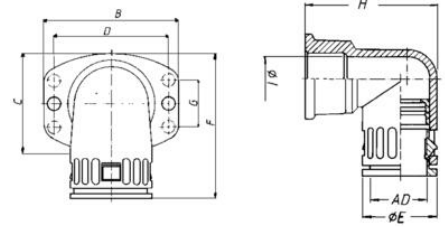

### TIEDOT

Letkun mitat AD2	21,2-28,5
Kierre	M25x1,5 Met.
Pakkausko	50 kpl
IP-luokka	IP67
Väri	Musta
Min. käyttölämpötila	-40 °C
Max. käyttölämpötila	120 °C
Paino kg / 100 ± 10%	0,66
Materiaali	Polyamidi