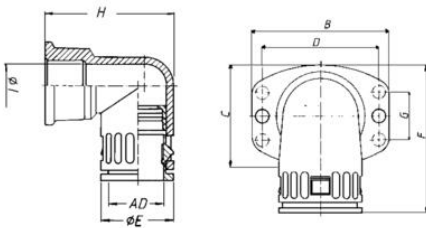

### TIEDOT

Letkun mitat AD2	21,2-28,5
Kierre	M25x1,5 Met.
Pakkausko	50 kpl
IP-luokka	IP67
Väri	Musta
Min. käyttölämpötila	-40 °C
Max. käyttölämpötila	120 °C
Paino kg / 100 ± 10%	0,66
Materiaali	Polyamidi

Grey	Black	AD		B/C	D	G	ø	ø	F
5020.071.025	5020.071.225	21,2-28,5	M25x1,5	36	-	5,4	29,5	15,6	
5020.071.032	5020.071.232	28,5-34,5	M32x1,5	52	-	6,6	37	19,1	
5020.071.040	5020.071.240	34,5-42,5	M40x1,5	54	36	6,6	45	18,6	
5020.071.050	5020.071.250	42,5-54,5	M50x1,5	73	30	6,6	55	20	
5020.071.050	5020.071.263	54,5	M63x1,5	73	30	6,6	68	20	

Grey	Black	AD	Metrisk	B/C	D	G	ø	ø
5020.071.025	5020.071.225	21,2-28,5	M25x1,5	46/32	36	-	5,4	29,5
5020.071.032	5020.071.232	28,5-34,5	M32x1,5	63/46	52	-	6,6	37,0
5020.071.040	5020.071.240	34,5-42,5	M40x1,5	67/55	54	36	6,6	45,0
5020.071.050	5020.071.250	42,5-54,5	M50x1,5	86/64	73	30	6,6	55,0
5020.071.050	5020.071.263	54,5	M63x1,5	86/70	73	30	6,6	68,0