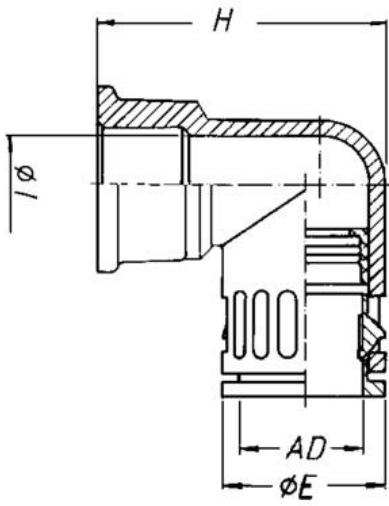

### TIEDOT

Letkun mitat AD2	21,2-28,5
Kierre	M25x1,5 Met.
Pakkausko	50 kpl
IP-luokka	IP67
Väri	Musta
Min. käyttölämpötila	-40 °C
Max. käyttölämpötila	120 °C
Paino kg / 100 ± 10%	0,66
Materiaali	Polyamidi

Grey	Black	AD		B/C	D	G	ø	ø	F
5020.071.025	5020.071.225	21,2-28,5	M25x1,5	36	-	5,4	29,5	15,6	
5020.071.032	5020.071.232	28,5-34,5	M32x1,5	52	-	6,6	37	19,1	
5020.071.040	5020.071.240	34,5-42,5	M40x1,5	54	36	6,6	45	18,6	
5020.071.050	5020.071.250	42,5-54,5	M50x1,5	73	30	6,6	55	20	
5020.071.050	5020.071.263	54,5	M63x1,5	73	30	6,6	68	20	

Grey	Black	AD	Metrisk	B/C	D	G	ø	ø
5020.071.025	5020.071.225	21,2-28,5	M25x1,5	46/32	36	-	5,4	29,5
5020.071.032	5020.071.232	28,5-34,5	M32x1,5	63/46	52	-	6,6	37,0
5020.071.040	5020.071.240	34,5-42,5	M40x1,5	67/55	54	36	6,6	45,0
5020.071.050	5020.071.250	42,5-54,5	M50x1,5	86/64	73	30	6,6	55,0
5020.071.050	5020.071.263	54,5	M63x1,5	86/70	73	30	6,6	68,0