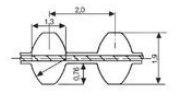

DS2Mi gummi