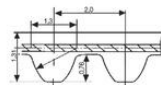

### TEKNISET TIEDOT

<b>Hammasluku</b>	153 kpl
<b>Jako</b>	8 mm
<b>Kaksipuolinen hammastus</b>	Kumi
<b>Lämpötila-alue</b>	-30°C - +90°C
<b>Materiaali</b>	Kumi
<b>Pituus</b>	1224 mm
<b>Profiili</b>	S8M
<b>Standardi leveydet</b>	20 mm, 40 mm, 60 mm