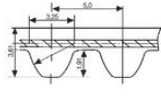

### TEKNISET TIEDOT

<b>Hammasluku</b>	153 kpl
<b>Jako</b>	8 mm
<b>Kaksipuolinen hammastus</b>	Kumi
<b>Lämpötila-alue</b>	-30°C - +90°C
<b>Materiaali</b>	Kumi
<b>Pituus</b>	1224 mm
<b>Profiili</b>	S8M
<b>Standardi leveydet</b>	20 mm, 40 mm, 60 mm

S2Mi gummi

DS2Mi gummi

S3Mi gummi

DS3Mi gummi

S2Mi Polyuretan

S3Mi Polyuretan

STS S4,5M

STS DS4,5M