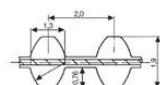

DS2Mi gummi