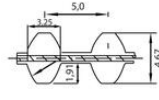

DS2Mi gummi

STS DS5M