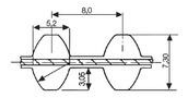

DS3Mi gummi

Kuggrem S8M & DS8M