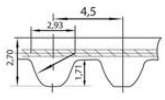

### TEKNISET TIEDOT

<b>Hammasluku</b>	153 kpl
<b>Jako</b>	8 mm
<b>Kaksipuolinen hammastus</b>	Kumi
<b>Lämpötila-alue</b>	-30°C - +90°C
<b>Materiaali</b>	Kumi
<b>Pituus</b>	1224 mm
<b>Profiili</b>	S8M
<b>Standardi leveydet</b>	20 mm, 40 mm, 60 mm

S2Mi gummi

DS2Mi gummi

S3Mi gummi

DS3Mi gummi

S2Mi Polyuretan

S3Mi Polyuretan

STS S4,5M

STS DS4,5M