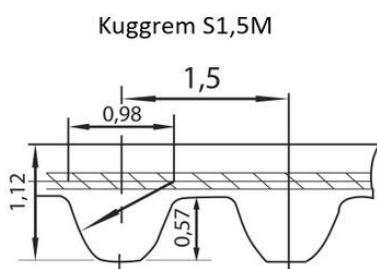

## HAMMASHIHNA STS

Vaativiin kohteisiin

1224S8M

Hammashihna STS

- Kloropeenikumi, nylonkudossuojattu hammaspuolelta
- Lasikuituinen vetolanka
- Hyvä asemointitarkkuus

### TEKNISET TIEDOT

<b>Hammasluku</b>	153 kpl
<b>Jako</b>	8 mm
<b>Kaksipuolinen hammastus</b>	Kumi
<b>Lämpötila-alue</b>	-30°C - +90°C
<b>Materiaali</b>	Kumi
<b>Pituus</b>	1224 mm
<b>Profiili</b>	S8M
<b>Standardi leveydet</b>	20 mm, 40 mm, 60 mm