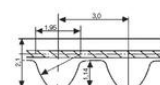

### TEKNISET TIEDOT

<b>Hammasluku</b>	153 kpl
<b>Jako</b>	8 mm
<b>Kaksipuolinen hammastus</b>	Kumi
<b>Lämpötila-alue</b>	-30°C - +90°C
<b>Materiaali</b>	Kumi
<b>Pituus</b>	1224 mm
<b>Profiili</b>	S8M
<b>Standardi leveydet</b>	20 mm, 40 mm, 60 mm

S2Mi gummi

DS2Mi gummi

S3Mi gummi

DS3Mi gummi

S2Mi Polyuretan

S3Mi Polyuretan

STS S4,5M

STS DS4,5M