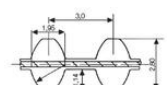

DS3Mi gummi