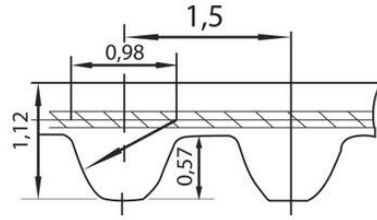

Kuggrem S1,5M