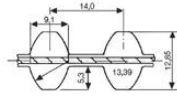

Kuggrem S14M & DS14M