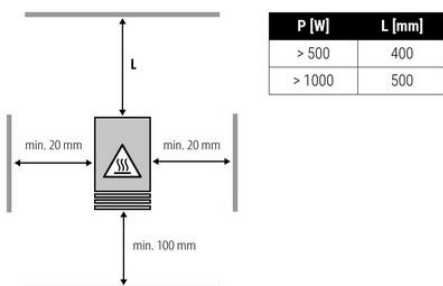

Paloluokka	UL94-VO
Varastointilämpötila	-45 °C - 70 °C
Puhaltimien lukumäärä	1
Kosteus, käyttö	≤90 % RH
Taajuus	50/60 Hz
Kosteus, varastointi	≤90 % RH
Max. syöksyvirta	12 A
Muovikotelon materiaali	UL94 V-0
Asennus	DIN-kiskoon, Ruuvi
Käyttölämpötila	-45 °C - 70 °C