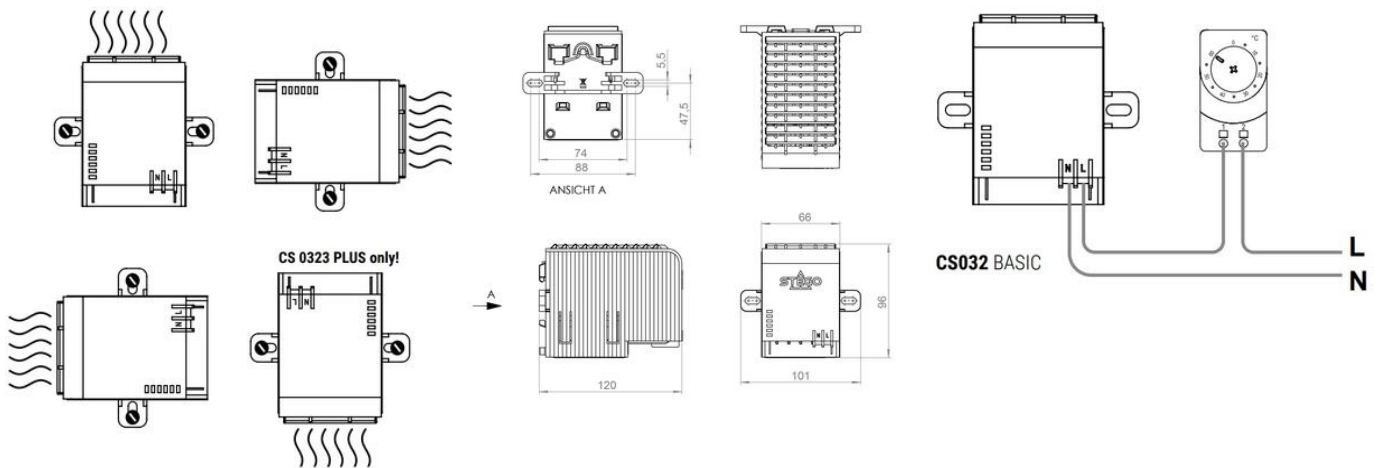

Paloluokka	UL94-VO
Varastointilämpötila	-45 °C - 70 °C
Puhaltimien lukumäärä	1
Kosteus, käyttö	≤90 % RH
Taajuus	50/60 Hz
Kosteus, varastointi	≤90 % RH
Max. syöksyvirta	12 A
Muovikotelon materiaali	UL94 V-0
Asennus	DIN-kiskoon, Ruuvi
Käyttölämpötila	-45 °C - 70 °C