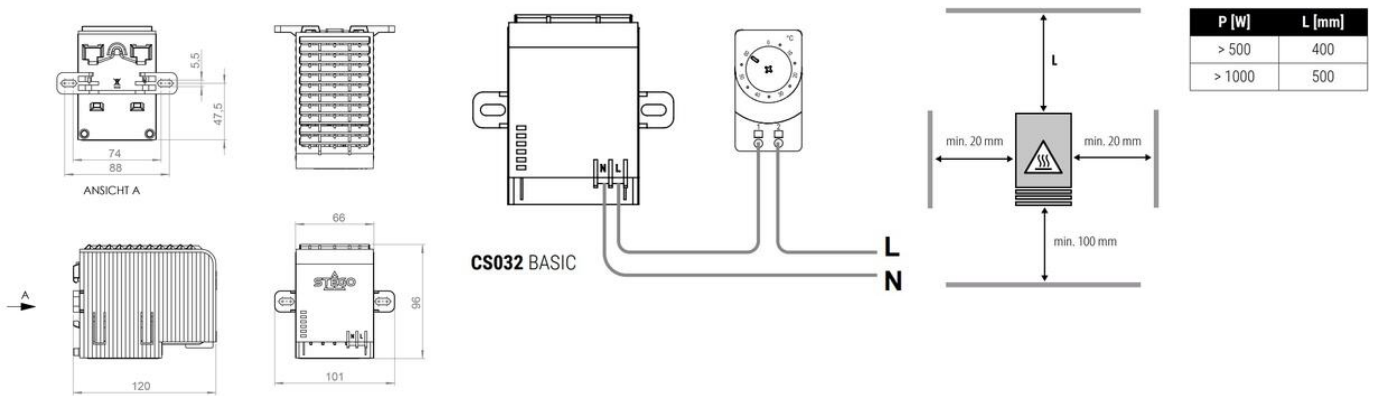

Paloluokka	UL94-VO
Varastointilämpötila	-45 °C - 70 °C
Puhaltimien lukumäärä	1
Kosteus, käyttö	≤90 % RH
Taajuus	50/60 Hz
Kosteus, varastointi	≤90 % RH
Max. syöksyvirta	12 A
Muovikotelon materiaali	UL94 V-0
Asennus	DIN-kiskoon, Ruuvi
Käyttölämpötila	-45 °C - 70 °C