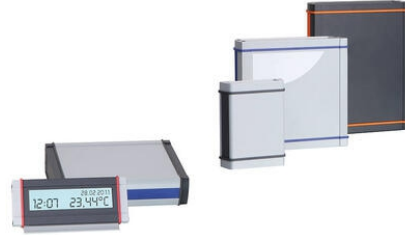

#### BOPLA ALUSTYLE Enclosure

A Phoenix Mecano Company

- Joustavakäyttöinen ja tyylikäs alumiinikotelo
- Erinomainen EMC-suojaus
- Materiaali: Alumiini
- IP-Luokitus: 68