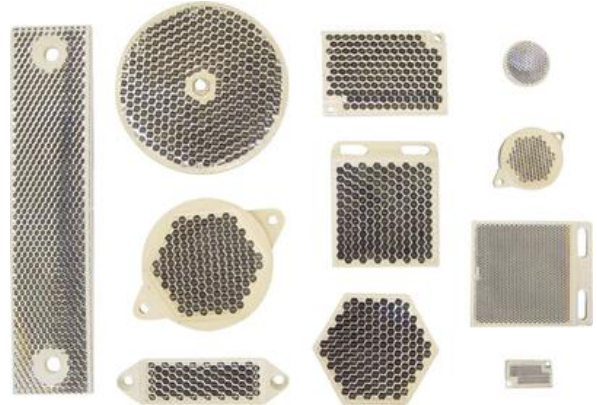

PEILIT

R2

Peili, polarisoitu, halkaisija 63 mm

- Pyöreitä peilejä
- Suorakaiteen muotoisia peilejä
- Tarra kiinnitteinen peili

TUOTEKUVAUS

Valikoima eri kokoisia ja mallisia peilejä valokennoille. Valikoimassa on myös 10cm leveä ja 92cm pitkä tarrapeili, josta voi leikätä sopivan kokoisia paloja käyttökohteen mukaan.