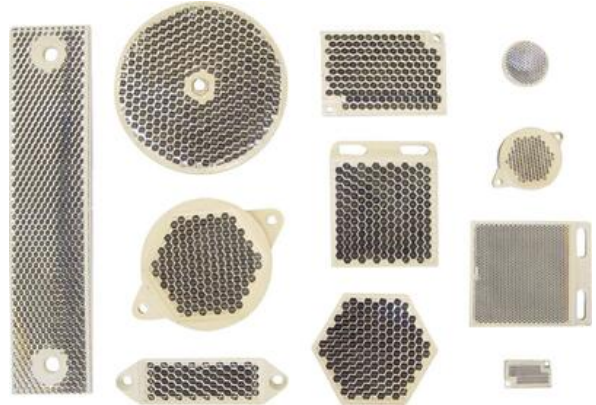

PEILIT

R2

Peili, polarisoitu, halkaisija 63 mm

- Pyöreitä peilejä
- Suorakaiteen muotoisia peilejä
- Tarra kiinnitteinen peili

TUOTEKUVAUS

Valikoima eri kokoisia ja mallisia peilejä valokennoille. Valikoimassa on myös 10cm leveä ja 92cm pitkä tarrapeili, josta voi leikätä sopivan kokoisia paloja käyttökohteen mukaan.