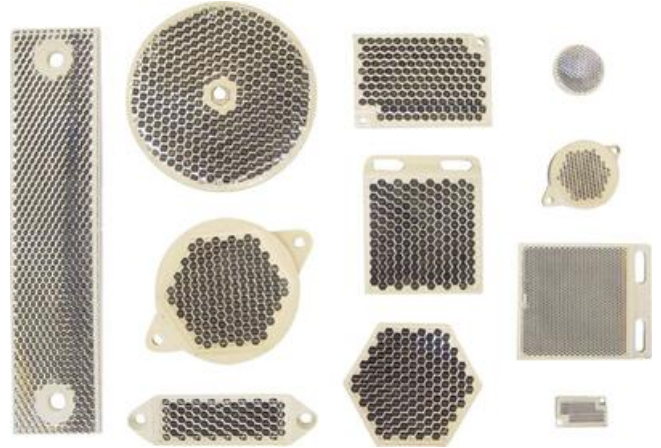

PEILIT

K71

Peili, 23x42mm

- Pyöreitä peilejä
- Suorakaiteen muotoisia peilejä
- Tarra kiinnitteinen peili

TUOTEKUVAUS

Valikoima eri kokoisia ja mallisia peilejä valokennoille. Valikoimassa on myös 10cm leveä ja 92cm pitkä tarrapeili, josta voi leikätä sopivan kokoisia paloja käyttökohteen mukaan.