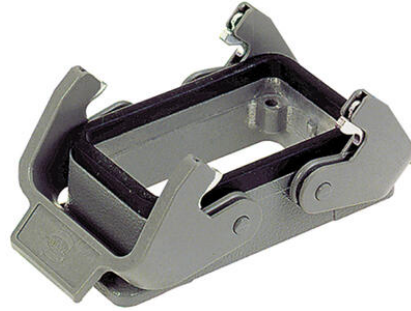

HAN® 10 B KOTELON ALAOSAT KAHDELLA LUKITUSSALVALLA

09300100301

Han® 10B Lämpivientialaosa

- Painevalettu alumiini
- IP65
- Kahdella lukitussalvalla

Pushing Performance
Since 1945

TUOTEKUVAUS

HARTING Han® 10B koteloalaosat suojaavat kosketinosaa ulkopuolisilta tekijöiltä. 10B kokoiset kosketinosat sopivat näihin koteloihin. Tätä mallia löytyy vain metallisena versiona. Eri asennuspaikkoihin löytyy omanlaisensa kotelo, joten kysythän tarvittaessa neuvoa. Lisätarvikkeita löytyy mm. kansia, kumitiiviste ja lukitusvipuja. Muistathan valita sopivan kokoisen yläosan alakotelon kaveriksi! Tämän sivun mallit kahdella lukitusvivulla.

TEKNISET TIEDOT

Hyväksynät	UL, CSA
IP-luokka	IP65
Koko	10B
Malli	Avoin pohja
Materiaali	Alumiini
Max. käyttölämpötila	125 °C
Min. käyttölämpötila	-40 °C
Vipu	Kaksoisvipu