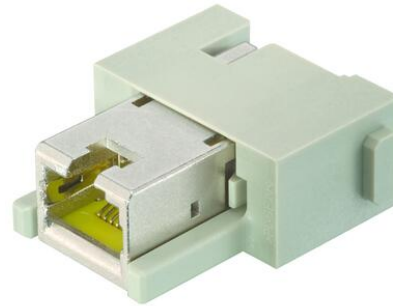

HAN® RJ45 MODUULIT

09140014621

Han-Modular® RJ45 uros

- Adapterit valmiskaapeleille
- Cat5, Cat6, Cat6A...
- Sukupuolenvaihtaja

Pushing Performance
Since 1945

TUOTEKUVAUS

HARTING RJ45-moduulit tuovat tutut kasvot datansiirrosta modulaariseen kokonaisuuteen! Tämä moduuli mahdollistaa datansiirron samassa liittimessä, missä kulkee esim. virta ja paineilma. Näin saadaan tilansäästöä, kun jokainen liitin ei tarvitse omaa koteloa. Vaihtoehtoina käyttää valmiita väliadaptereita tai adaptereita valmiskaapeleille. Tämä moduuli vie yhden moduulipaikan kehyksestä.