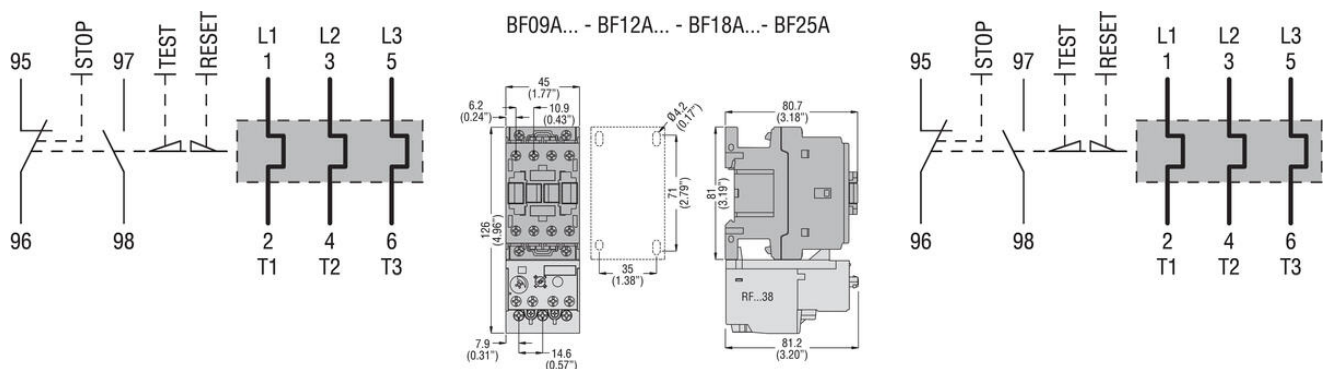

LÄMPÖRELEET BF-KONTAKTOREILLE

RF380040

Lämpörele 0,25-0,4 A

- 16 eri säätöaluetta
- 0,1-38 A
- Manuaalinen tai automaattinen kuittaus

TUOTEKUVAUS

Lämpöreleet RF38 sopivat kontaktoriin BF09-BF38 ja sitä on saatavana 16 eri säätöalueella 0,1-38 A. Näissä malleissa voit valita, haluatko manuaalisen vai automaattisen kuittauksen.

TEKNISEET TIEDOT

Hyväksynnät

CE, CSA, cULus, IEC, RoHS, UL

Paino

0,16 kg

BF09A... - BF12A... - BF18A... - BF25A