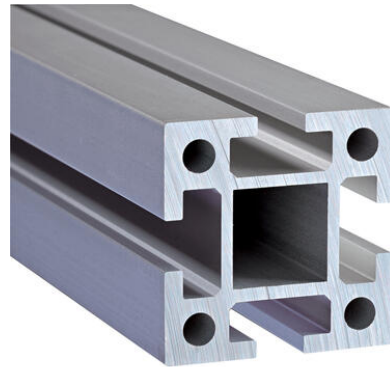

ALUMIINIPROFIILIT SARJA 50

Alumiiniprofiili

51.00.5100

MK 2000 Al profiili 50x50x5100mm

- Kantavat rakenteet
- Raskaammille laitteille
- Myös profiilipuhtaisiin tiloihin
- Voidaan täyttää polyuretaanivaahdolla lisäämään kantavuutta

Alumiiniprofiili sarja 50 on suunniteltu mitoitukseltaan 50x50 mukaan. 10 mm T-urien etäisyys on 50 mm keskipisteestä keskipisteeseen. Kierteet voidaan tehdä kaikkiin alumiiniprofiileissa oleviin reikiin.