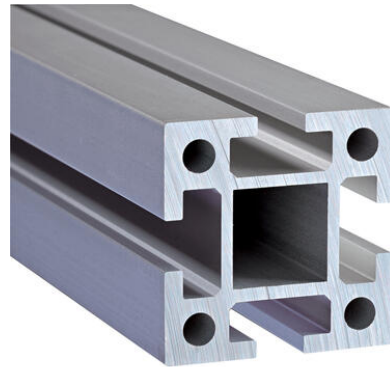

ALUMIINIPROFIILIT SARJA 50

Alumiiniprofiili

51.00.5100

MK 2000 Al profiili 50x50x5100mm