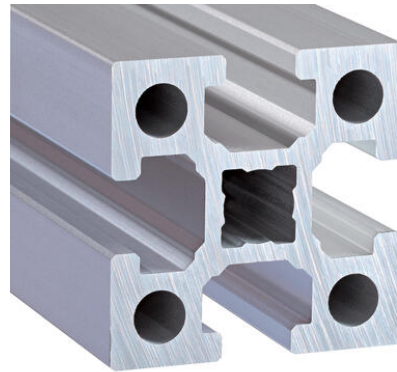

ALUMIINIPROFIILIT SARJA 60

Alumiiniprofiili

60.01.5100

MK 2060.01 Al profiili 60x60x5100mm

- Erittäin raskaille laitteille
- Parvet
- Myös profiilipuhtaisiin tiloihin
- Voidaan täyttää polyuretaanivaahdolla lisäämään kantavuutta

Sarja 60 on suunniteltu mitoitukseltaan 60x60 mukaan. 14 mm T-urien etäisyys on 60 mm keskipisteestä keskipisteeseen. Kierteet voidaan tehdä kaikkiin profileissa oleviin reikiin.