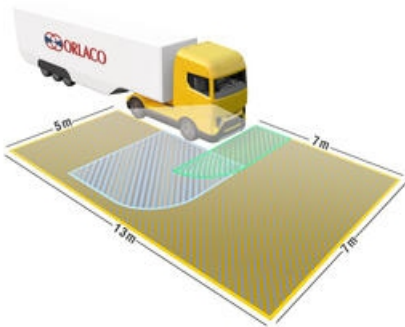

- Laaja 270° näkymä
- Iskun- ja värinänkestävä rakenne
- Suunniteltu täyttämään autoteollisuuden vaatimukset
- Reaaliaikainen

TUOTEKUVAUS

Lisää turvallisuutta ja ajomukavuutta

CornerEye tarjoaa erittäin laajan ja yksityiskohtaisen näkymän ajoneuvon hytiin ympäriltä ns. katvealueilta. Monitori asennetaan hytiin oikeaan, jossa myös suurin osa katvealueista sijaitsee. CornerEye tuottaa erittäin tarkkaa HD-laatuista kuvaa reaaliajassa. Korkean valoherkkyyden omaava HD-kamera välittää terävää kuvaa myös hämärässä sekä huonolla säällä. Kameran kotelointiluokka IP69K sekä automaattinen lämmitys takaavat moitteettoman toimivuuden myös Suomen vaativissa olosuhteissa.

Järjestelmä minimoi katvealueet ajoneuvon etuosassa ja näin ollen lisää kuljettajan ajomukavuutta ja parantaa huomattavasti muiden tienkäyttäjien turvallisuutta.

Sovellukset

CornerEyn avulla luodaan erinomainen näkyvyys raskaankaluston etuosan katvealueista. Erittäin laajakulmainen kamera yhdistettynä uusimpaan teknologiaan tarjoaa erittäin tarkan 270°:sen näkymän.