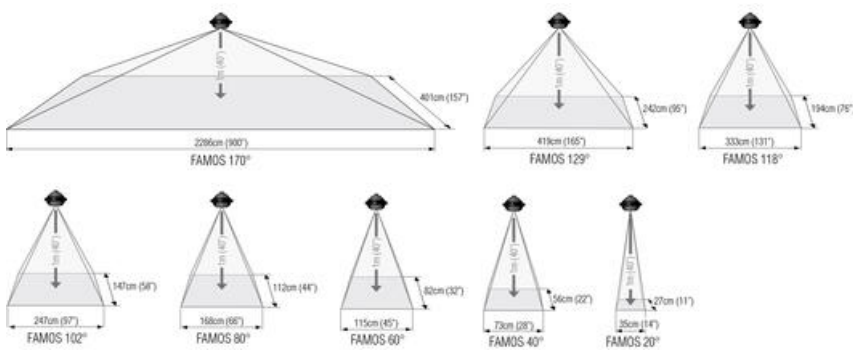

ANALOGIA KAMERAPAKETIT

ORL0402101

Peruutuskamerapaketti, RC2100

- Monitori - kamerapaketit
- Katvealue kamerat
- Maansiirtokoneiden puomikamerat
- Peruutuskamerapaketit

TUOTEKUVAUS

Orlaco'n huippuluokan analogiset kamerapaketit soveltuvat esimerkiksi 360 näkymään sekä peruutus-, katvealueen ja maansiirtokoneiden puomikameroiksi ja ne tarjoavat tinkimätöntä kuvanlaatua ja luotettavuutta. Peruutuskamerat tekevät peruuttamisesta turvallista ja helpompaa, katvealueen kamerat ja 360 järjestelmät poistavat sokeat pisteet ja maansiirtokoneiden puomikamerat parantavat työskentelytehokkuutta. Kaikki kameramme on suunniteltu kestämään äärimmäisiä olosuhteita ja takaamaan luotettava suorituskyky. Valitse laatu, valitse turvallisuus – ota yhteyttä ja löydä täydellinen kameraratkaisu tarpeisiisi.

Valitse kameralle sopiva avautumiskulma tarpeen mukaan

TEKNISET TIEDOT

Avautumiskulma	118
IP-luokka	IP67, IP69K
Kaapelin halkaisija	6 mm
Kaapelin pituus	4000 mm
Kuvaformaatti	PAL
Liitin	4-nap + avoimet
Max. käyttölämpötila	85 °C
Max. syöttöjännite DC	60 V DC
Min. käyttölämpötila	-40 °C