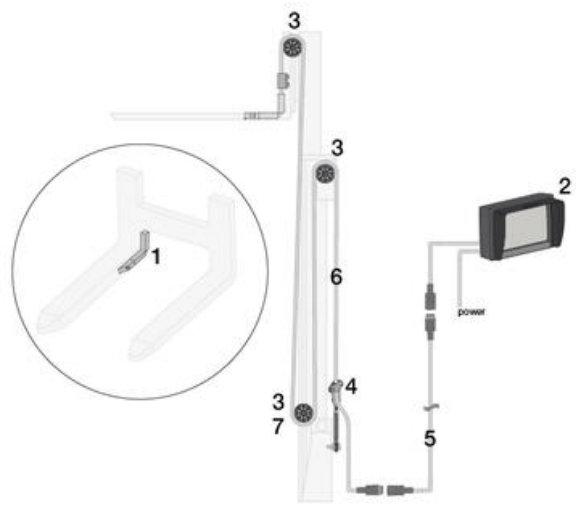

AMOS CFMC KAMERA

ORL0198700

Kamera AMOS CFMC 51 PAL LED

- Käyttöjännite 12 V DC
- IP69K
- Erittäin kestävä rakenne
- Uusi AMOS kamerasensori

TUOTEKUVAUS

AMOS CFMC kamerassa on erittäin kestävä metallinen runko ja se on suunniteltu erityisesti trukkien haarukkakameraksi. Erittäin valovoimaisen "pinhole" kameran ansiosta näkyvä haarukoille on selkeää myös huonosti valaistuissa kohteissa. Haarukkakamera käytettynä varsinkin korkeissa nostoissa lisää kuljettajan työturvallisuutta, parantaa ergonomiaa ja ehkäisee niskaan sekä ylävartaloon kohdistuvaa rasitusta. Haarukkakameralla saadaan työskentelystä tuottavampaa ja tehokkaampaa.

Kameran sijoitus haarukoiden sisäpinnalle.

Sovellukset

Monitorin näkymä

Asennusesimerkejä

TEKNISET TIEDOT

Avautumiskulma	51
IP-luokka	IP68, IP69K
Kaapelin pituus	1000 mm
Kuvaformaatti	PAL
Liitin	4-napainen uros
Max. käyttölämpötila	85 °C
Max. syöttöjännite DC	12 V DC