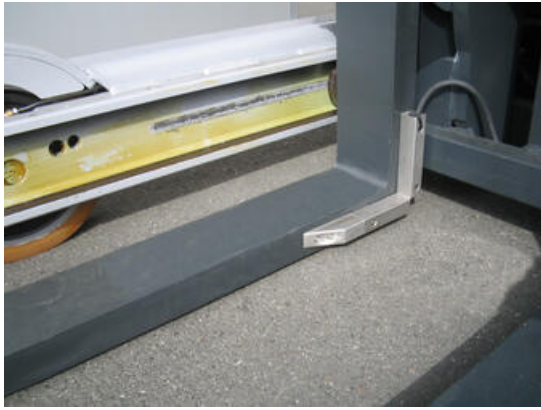

AMOS CFMC KAMERA

ORL0198700

Kamera AMOS CFMC 51 PAL LED

- Käyttöjännite 12 V DC
- IP69K
- Erittäin kestävä rakenne
- Uusi AMOS kamerasensori

TUOTEKUVAUS

AMOS CFMC kamerassa on erittäin kestävä metallinen runko ja se on suunniteltu erityisesti trukkien haarukkakameraksi. Erittäin valovoimaisen "pinhole" kameran ansiosta näkyvä haarukoille on selkeää myös huonosti valaistuissa kohteissa. Haarukkakamera käytettynä varsinkin korkeissa nostoissa lisää kuljettajan työturvallisuutta, parantaa ergonomiaa ja ehkäisee niskaan sekä ylävartaloon kohdistuvaa rasitusta. Haarukkakameralla saadaan työskentelystä tuottavampaa ja tehokkaampaa.

Kameran sijoitus haarukoiden sisäpinnalle.

Sovellukset

Monitorin näkymä

Asennusesimerkejä

TEKNISET TIEDOT

Avautumiskulma	51
IP-luokka	IP68, IP69K
Kaapelin pituus	1000 mm
Kuvaformaatti	PAL
Liitin	4-napainen uros
Max. käyttölämpötila	85 °C
Max. syöttöjännite DC	12 V DC