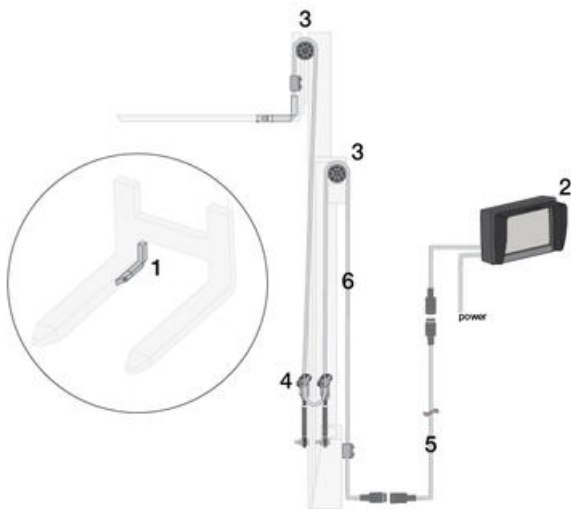

AMOS CFMC KAMERA

ORL0198700

Kamera AMOS CFMC 51 PAL LED

- Käyttöjännite 12 V DC
- IP69K
- Erittäin kestävä rakenne
- Uusi AMOS kamerasensori

TUOTEKUVAUS

AMOS CFMC kamerassa on erittäin kestävä metallinen runko ja se on suunniteltu erityisesti trukkien haarukkakameraksi. Erittäin valovoimaisen "pinhole" kameran ansiosta näkyvä haarukoille on selkeää myös huonosti valaistuissa kohteissa. Haarukkakamera käytettynä varsinkin korkeissa nostoissa lisää kuljettajan työturvallisuutta, parantaa ergonomiaa ja ehkäisee niskaan sekä ylävartaloon kohdistuvaa rasitusta. Haarukkakameralla saadaan työskentelystä tuottavampaa ja tehokkaampaa.

Kameran sijoitus haarukoiden sisäpinnalle.

Sovellukset

Monitorin näkymä

Asennusesimerkejä

TEKNISET TIEDOT

Avautumiskulma	51
IP-luokka	IP68, IP69K
Kaapelin pituus	1000 mm
Kuvaformaatti	PAL
Liitin	4-napainen uros
Max. käyttölämpötila	85 °C
Max. syöttöjännite DC	12 V DC