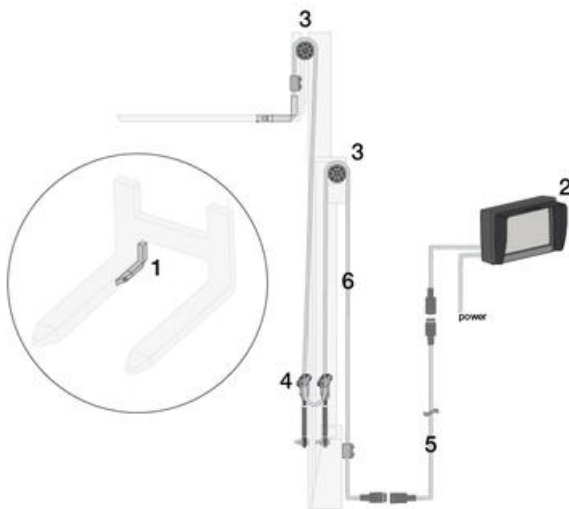

AMOS CFMC KAMERA

ORL0198700

Kamera AMOS CFMC 51 PAL LED

- Käyttöjännite 12 V DC
- IP69K
- Erittäin kestävä rakenne
- Uusi AMOS kamerasensori

TUOTEKUVAUS

AMOS CFMC kamerassa on erittäin kestävä metallinen runko ja se on suunniteltu erityisesti trukkien haarukkakameraksi. Erittäin valovoimaisen "pinhole" kameran ansiosta näkyvä haarukoille on selkeää myös huonosti valaistuissa kohteissa. Haarukkakamera käytettynä varsinkin korkeissa nostoissa lisää kuljettajan työturvallisuutta, parantaa ergonomiaa ja ehkäisee niskaan sekä ylävartaloon kohdistuvaa rasitusta. Haarukkakameralla saadaan työskentelystä tuottavampaa ja tehokkaampaa.

Kameran sijoitus haarukoiden sisäpinnalle.

Sovellukset

Monitorin näkymä

Asennusesimerkejä

TEKNISET TIEDOT

Avautumiskulma	51
IP-luokka	IP68, IP69K
Kaapelin pituus	1000 mm
Kuvaformaatti	PAL
Liitin	4-napainen uros
Max. käyttölämpötila	85 °C
Max. syöttöjännite DC	12 V DC