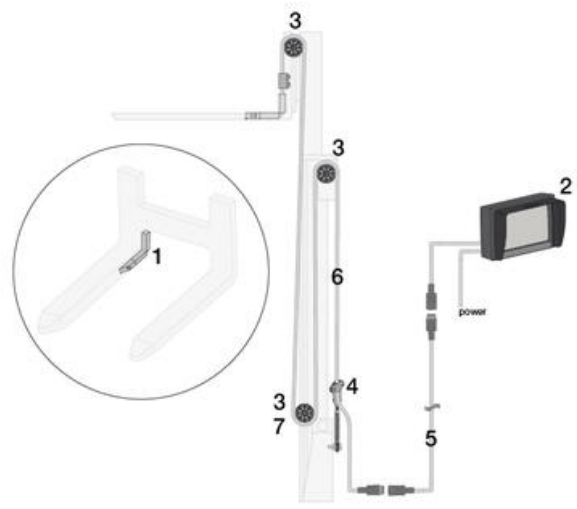

AMOS CFMC KAMERA

ORL0198700

Kamera AMOS CFMC 51 PAL LED

- Käyttöjännite 12 V DC
- IP69K
- Erittäin kestävä rakenne
- Uusi AMOS kamerasensori

TUOTEKUVAUS

AMOS CFMC kamerassa on erittäin kestävä metallinen runko ja se on suunniteltu erityisesti trukkien haarukkakameraksi. Erittäin valovoimaisen "pinhole" kameran ansiosta näkyvä haarukoille on selkeää myös huonosti valaistuissa kohteissa. Haarukkakamera käytettynä varsinkin korkeissa nostoissa lisää kuljettajan työturvallisuutta, parantaa ergonomiaa ja ehkäisee niskaan sekä ylävartaloon kohdistuvaa rasitusta. Haarukkakameralla saadaan työskentelystä tuottavampaa ja tehokkaampaa.

Kameran sijoitus haarukoiden sisäpinnalle.

Sovellukset

Monitorin näkymä

Asennusesimerkejä

TEKNISET TIEDOT

Avautumiskulma	51
IP-luokka	IP68, IP69K
Kaapelin pituus	1000 mm
Kuvaformaatti	PAL
Liitin	4-napainen uros
Max. käyttölämpötila	85 °C
Max. syöttöjännite DC	12 V DC