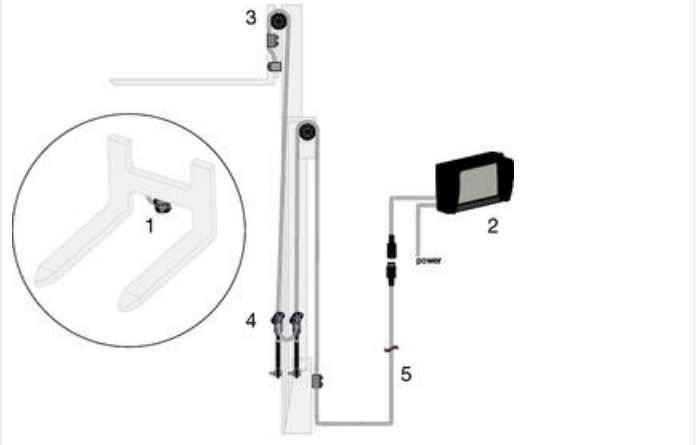

AMOS CPH KAMERA

ORL0199700

Kamera AMOS CPH 51 PAL 0,6 m kaapeli

- Käyttöjännite 12 V DC
- IP69K
- Todella kestävä rakenne
- Uusi AMOS sensori

TUOTEKUVAUS

Orlaco'n CPH pinhole kamerassa on erittäin kestävä metallinen runko. Kamera on erittäin valovoimainen joten sillä saadaan selkeää kuvaa myös huonossa valaistuksessa. Kamera kestää hyvin tärinää ja iskuja joten se voidaan sijoittaa esim. trukin kelkaan, jos haarukkakamera ei tule kyseeseen. Myös kamerasen pieni koko (55x28x35 mm) luo asennukselle enemmän mahdollisuuksia.

Sovellukset

TEKNISET TIEDOT

IP-luokka	IP68, IP69K
Kaapelin pituus	600 mm
Kuvaformaatti	PAL
Liitin	4-napainen uros
Max. käyttölämpötila	85 °C
Max. syöttöjännite DC	24 V DC
Min. käyttölämpötila	-40 °C
Min. syöttöjännite DC	12 V DC
Tärinänkesto	50 g