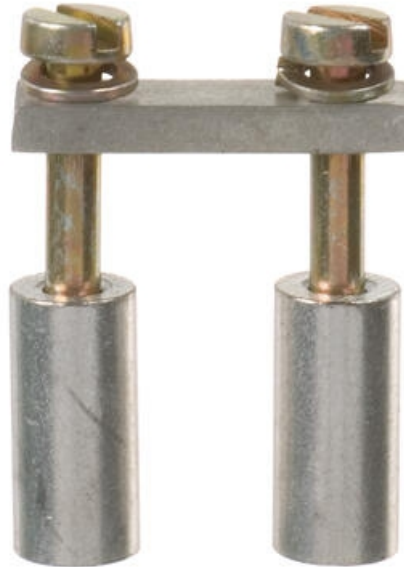

OIKOSULKUSILLAT RK, IK, DLI JA SK LIITTIMILLE

Q, QI

2567.0

Rinnanliitin, Q 2, RK 2,5/KBL 2,5/RKD 2,5/KBLD 2,5

- Ruuvattava
- Saatavilla eristettynä
- Katkaistava

TUOTEKUVAUS

Ruuvattavat Q- ja QI-oikosulkusilloilla voidaan helposti ketjuttaa rinnakkaisia RK-, IK-, DLI- ja SK-liittimiä.

QI-mallit ovat kosketussuojattuja ja tavallisesti saatavissa 2, 3, 4 ja 10-napaisina. Myös pidempiä malleja on saatavilla, joita voidaan katkoa haluttuun mittaan.

Liitinten yli on mahdollista hypätä yksinkertaisesti poistamalla ruuvi ja johdin halutusta välistä.

TEKNISET TIEDOT

TIEDOT

Nimellisvirta IEC	20 A
Materiaali	Kupari

LIITÄNTÄ

Johdinala	2,5 mm ²
Ruuvin koko	M 2,5
Ruuvin tyyppi	Uritettu
Napaluku	2
Asennus	Ruuvattava
Jako	5 mm
Maksimijännite välilevyin	800 V
Maksimijännite ilman välilevyjä	400 V

MITAT

Pituus	4 mm
Leveys	9,1 mm

Tullitariffi	85369010
Pakkauskoko	50 kpl
Paino	2,2 g
Lisätiedot	for RK 2,5 KBL 2,5 RKD 2,5 KBLD 2,5
Max. vääntömomentti	0,8
Min. vääntömomentti	0,4
Ympäristöluokka	3
Alkuperämaa	DE
Reiän halkaisija	2,8 mm
Etäisyys reikien keskipisteeseen	5,1 mm