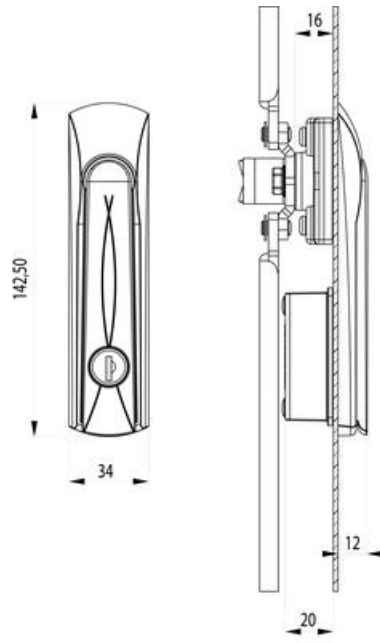

VISION™ COMPACT KÄÄNTÖKAHVA SYLINTERILLÄ

Sylinterilukko

141611110-C21S
Vision Compact kääntökahva

- Kompakti
- Sylinterilukko
- Puch-to-latch

TUOTEKUVAUS

Matalaprofiilinen ja kompakti kääntökahva, jossa sylinteri telkiosaa varten. Saatavana push-to-latch -versiona, jossa jousikuormitettu telki lukittuu, kun kahvaa työnnetään sisään.

Tuote toimitetaan valitsemillasi materiaaleilla ja ominaisuuksilla. Tuotteen lopullinen tilausnumero rakentuu valitsemastasi kokoonpanosta. Tarkemmat tiedot ja kaikki eri vaihtoehdot löydät alla olevasta pdf-tiedostosta.