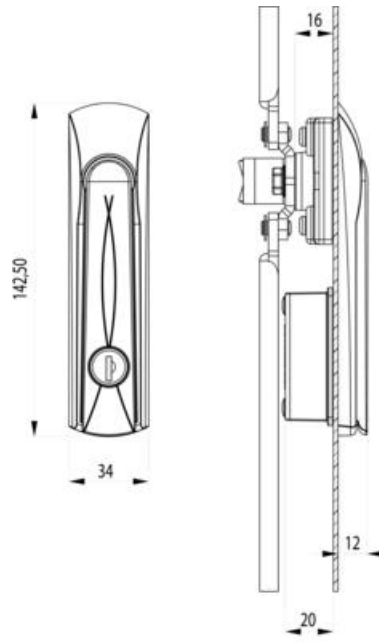

VISION™ COMPACT KÄÄNTÖKAHVA SYLINTERILLÄ

Sylinterilukko

141611110-C21S
Vision Compact kääntökahva

- Kompakti
- Sylinterilukko
- Puch-to-latch

TUOTEKUVAUS

Matalaprofiilinen ja kompakti kääntökahva, jossa sylinteri telkiosaa varten. Saatavana push-to-latch -versiona, jossa jousikuormitettu telki lukittuu, kun kahvaa työnnetään sisään.

Tuote toimitetaan valitsemillasi materiaaleilla ja ominaisuuksilla. Tuotteen lopullinen tilausnumero rakentuu valitsemastasi kokoonpanosta. Tarkemmat tiedot ja kaikki eri vaihtoehdot löydät alla olevasta pdf-tiedostosta.