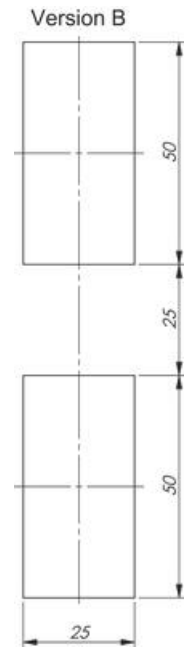

VISION™ COMPACT KÄÄNTÖKAHVA SYLINTERILLÄ

Sylinterilukko

141611110-C21S
Vision Compact kääntökahva

- Kompakti
- Sylinterilukko
- Puch-to-latch

TUOTEKUVAUS

Matalaprofiilinen ja kompakti kääntökahva, jossa sylinteri telkiosaa varten. Saatavana push-to-latch -versiona, jossa jousikuormitettu telki lukittuu, kun kahvaa työnnetään sisään.

Tuote toimitetaan valitsemillasi materiaaleilla ja ominaisuuksilla. Tuotteen lopullinen tilausnumero rakentuu valitsemastasi kokoonpanosta. Tarkemmat tiedot ja kaikki eri vaihtoehdot löydät alla olevasta pdf-tiedostosta.