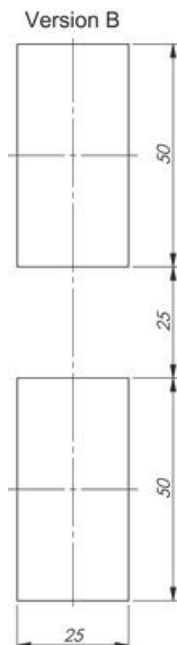

VISION™ COMPACT KÄÄNTÖKAHVA SYLINTERILLÄ

Sylinterilukko

141611110-C21S
Vision Compact kääntökahva

- Kompakti
- Sylinterilukko
- Puch-to-latch

TUOTEKUVAUS

Matalaprofiilinen ja kompakti kääntökahva, jossa sylinteri telkiosaa varten. Saatavana push-to-latch -versiona, jossa jousikuormitettu telki lukittuu, kun kahvaa työnnetään sisään.

Tuote toimitetaan valitsemillasi materiaaleilla ja ominaisuuksilla. Tuotteen lopullinen tilausnumero rakentuu valitsemastasi kokoonpanosta. Tarkemmat tiedot ja kaikki eri vaihtoehdot löydät alla olevasta pdf-tiedostosta.