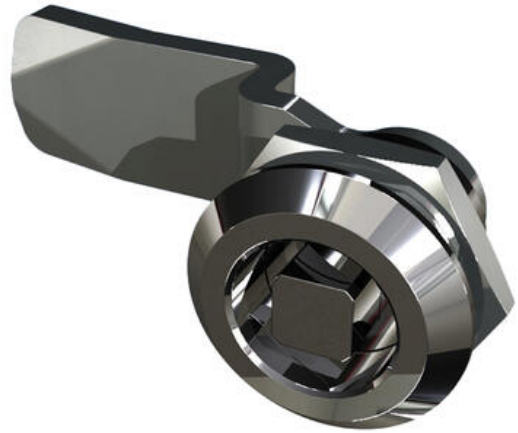

90° LUKKO 18 MM LUKKOPESÄLLÄ

Lukko teollisuuteen

2412-024240-3845

90°-Lukko 18 mm, tärinänkestävä, Double Bit 5

- 18 mm lukkopesä
- Tärinänkestävä
- IP66

TUOTEKUVAUS

Suunnittelet tämän tärinää kestävän 90° lukon tarpeidesi mukaan valitsemalla haluamasi rungon, mutterin, sisäosan, aluslevyn, ruuvin ja teljen. Lukko voidaan toimittaa kokoamattomana, esikoottuna mukana toimitettavalla teljellä tai kokonaan koottuna.

Lukko napsahtaa avattaessa ja suljettaessa hyvän tuntopalautteen avulla. Tärinänkestävä standardin DIN EN 61373 mukaan. Saatavana IP66-suojauksella ja vedenpitävä NEMA 4:n mukaan.

Tuote toimitetaan valitsemillasi materiaaleilla ja ominaisuuksilla. Tuotteen lopullinen tilausnumero rakentuu valitsemastasi kokoonpanosta.

Tarkemmat tiedot ja kaikki eri vaihtoehdot löydät alla olevasta pdf-tiedostosta.

TEKNISET TIEDOT

Avauskulma	90 °
Konfiguroitavissa	Kyllä
Lukkopesä	18 mm
Lukkopesän materiaali	Sinkki, kromi
Materiaali	Sinkki, kromi
Mitta H	38 mm
Mitta L	45 mm
Teljen materiaali	Sinkitty teräs