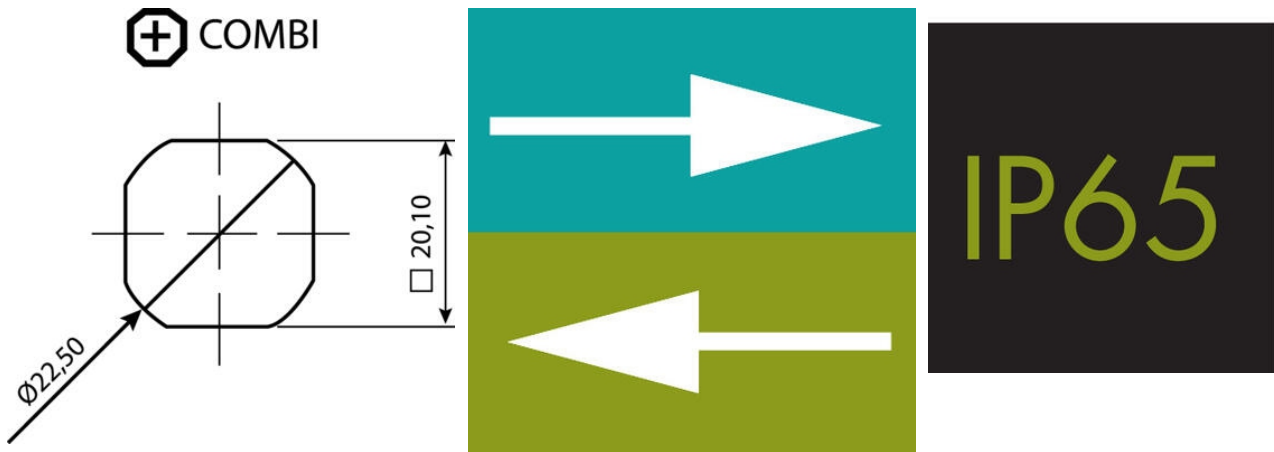

KÄÄNTÖLUKKO 18MM LUKKOPESÄLLÄ

Riippulukolle

241342-0

Lukitusnuppi ilman lukkoa sis. mutterin kromi

- Sylinterilukolla tai ilman
- 18 mm lukkopesä
- IP65

TUOTEKUVAUS

Kääntölukko lukittavana tai ei-lukittavana versiona. Ergonominen muotoilu mahdollistaa tukevan otteen avattaessa ja nuppia voi kiertää myötä- tai vastapäivään avattaessa tai suljettaessa. Avain voidaan irrottaa sekä lukittuna että auki asennossa. Mukana mutteri ja kaksi avainta. Suojausluokka IP65.

TEKNISET TIEDOT

Konfiguroitavissa	Ei
Materiaali	Sinkki, kromi
Ruuvien materiaali	Sinkitty, Teräs

COMBI

IP65