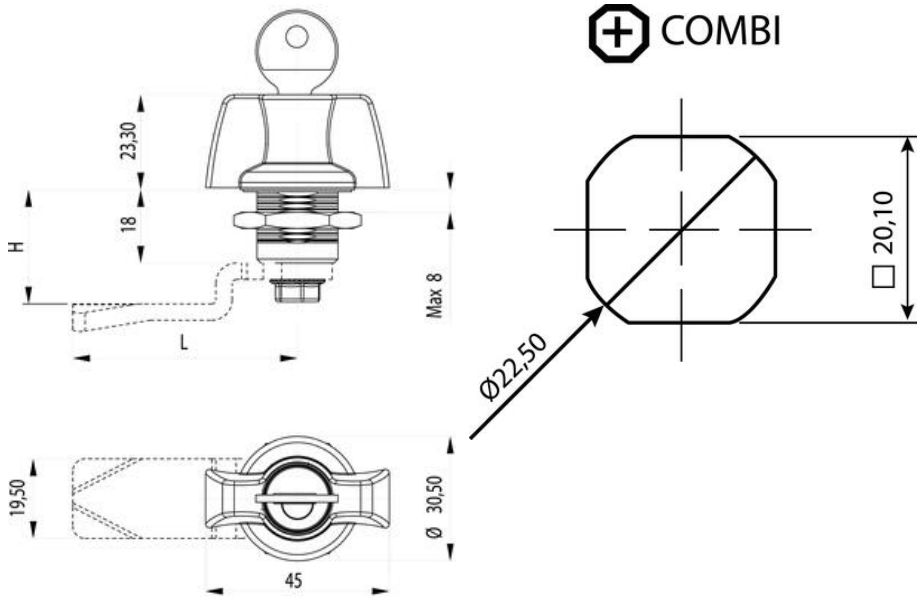

KÄÄNTÖLUKKO 18MM LUKKOPESÄLLÄ

Riippulukolle

241342-0

Lukitusnuppi ilman lukkoa sis. mutterin kromi

- Sylinterilukolla tai ilman
- 18 mm lukkopesä
- IP65

TUOTEKUVAUS

Kääntölukko lukittavana tai ei-lukittavana versiona. Ergonominen muotoilu mahdollistaa tukevan otteen avattaessa ja nuppia voi kiertää myötä- tai vastapäivään avattaessa tai suljettaessa. Avain voidaan irrottaa sekä lukittuna että auki asennossa. Mukana mutteri ja kaksi avainta. Suojausluokka IP65.

Tuote toimitetaan valitsemillasi materiaaleilla ja ominaisuuksilla. Tuotteen lopullinen tilausnumero rakentuu valitsemastasi kokoonpanosta. Tarkemmat tiedot ja kaikki eri vaihtoehdot löydät alla olevasta pdf-tiedostosta.

TEKNISET TIEDOT

Konfiguroitavissa	Ei
Materiaali	Sinkki, kromi
Ruuvien materiaali	Sinkitty, Teräs

COMBI

IP65