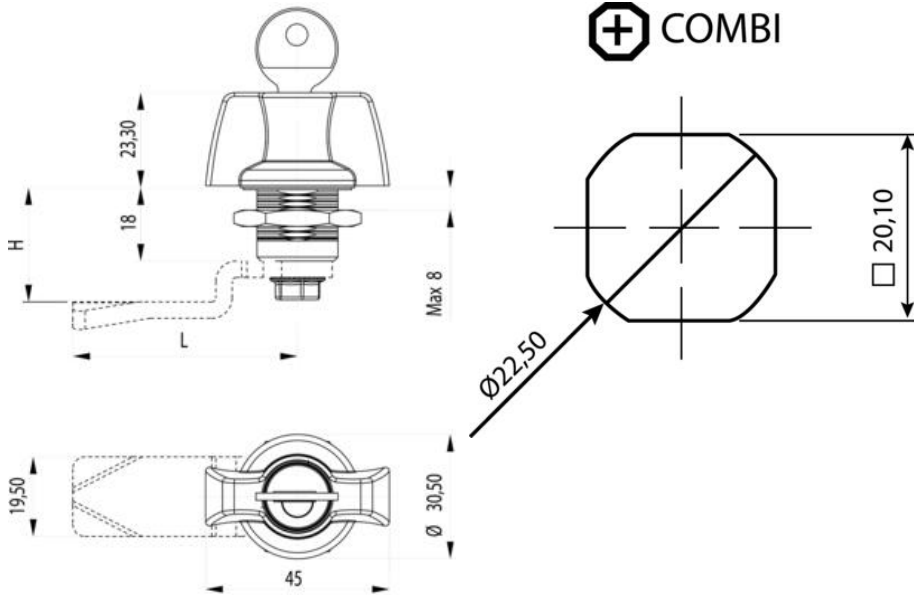

KÄÄNTÖLUKKO 18MM LUKKOPESÄLLÄ

Riippulukolle

241342-0

Lukitusnuppi ilman lukkoa sis. mutterin kromi

- Sylinterilukolla tai ilman
- 18 mm lukkopesä
- IP65

TUOTEKUVAUS

Kääntölukko lukittavana tai ei-lukittavana versiona. Ergonominen muotoilu mahdollistaa tukevan otteen avattaessa ja nuppia voi kiertää myötä- tai vastapäivään avattaessa tai suljettaessa. Avain voidaan irrottaa sekä lukittuna että auki asennossa. Mukana mutteri ja kaksi avainta. Suojausluokka IP65.

Tuote toimitetaan valitsemillasi materiaaleilla ja ominaisuuksilla. Tuotteen lopullinen tilausnumero rakentuu valitsemastasi kokoonpanosta. Tarkemmat tiedot ja kaikki eri vaihtoehdot löydät alla olevasta pdf-tiedostosta.

TEKNISET TIEDOT

Konfiguroitavissa	Ei
Materiaali	Sinkki, kromi
Ruuvien materiaali	Sinkitty, Teräs

COMBI

IP65