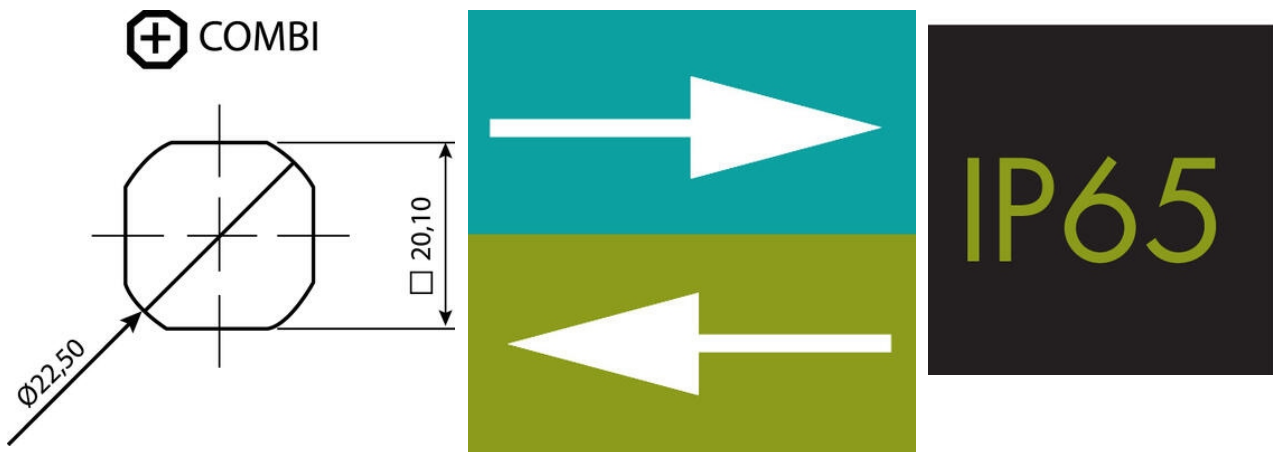

KÄÄNTÖLUKKO 18MM LUKKOPESÄLLÄ

Riippulukolle

241342-0

Lukitusnuppi ilman lukkoa sis. mutterin kromi

- Sylinterilukolla tai ilman
- 18 mm lukkopesä
- IP65

TUOTEKUVAUS

Kääntölukko lukittavana tai ei-lukittavana versiona. Ergonominen muotoilu mahdollistaa tukevan otteen avattaessa ja nuppia voi kiertää myötä- tai vastapäivään avattaessa tai suljettaessa. Avain voidaan irrottaa sekä lukittuna että auki asennossa. Mukana mutteri ja kaksi avainta. Suojausluokka IP65.

TEKNISET TIEDOT

Konfiguroitavissa	Ei
Materiaali	Sinkki, kromi
Ruuvien materiaali	Sinkitty, Teräs

COMBI

IP65