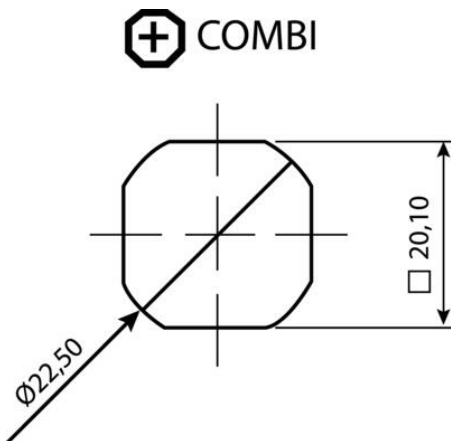

## KÄÄNTÖLUKKO 18MM LUKKOPESÄLLÄ

Sylinterilukolla tai ilman

241385

Kääntölukko riippulukko kromi

- Riippulukolle
- 18 mm lukkopesä
- IP65

### TUOTEKUVAUS

Riippulukittava kääntölukko, jonka siipinuppi voidaan lukita riippulukolla. Yleismallinen kierto myötä- tai vastapäivään avattaessa tai suljettaessa. Mukana mutteri. Suojausluokka IP65.

### TEKNISET TIEDOT

Konfiguroitavissa	Ei
Lukkopesän materiaali	Sinkki, kromi
Mutterin materiaali	Sinkki, kromi
Nupin materiaalit	Sinkki, kromi

 COMBI

IP65