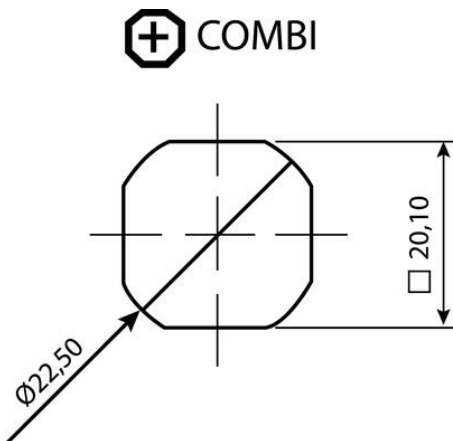

KÄÄNTÖLUKKO 18MM LUKKOPESÄLLÄ

Sylinterilukolla tai ilman

241385

Kääntölukko riippulukko kromi

- Riippulukolle
- 18 mm lukkopesä
- IP65

TUOTEKUVAUS

Riippulukittava kääntölukko, jonka siipinuppi voidaan lukita riippulukolla. Yleismallinen kierto myötä- tai vastapäivään avattaessa tai suljettaessa. Mukana mutteri. Suojausluokka IP65.

Tuote toimitetaan valitsemillasi materiaaleilla ja ominaisuuksilla. Tuotteen lopullinen tilausnumero rakentuu valitsemastasi kokoonpanosta. Tarkemmat tiedot ja kaikki eri vaihtoehdot löydät alla olevasta pdf-tiedostosta.

TEKNISET TIEDOT

Konfiguroitavissa	Ei
Lukkopesän materiaali	Sinkki, kromi
Mutterin materiaali	Sinkki, kromi
Nupin materiaalit	Sinkki, kromi

 COMBI

IP65