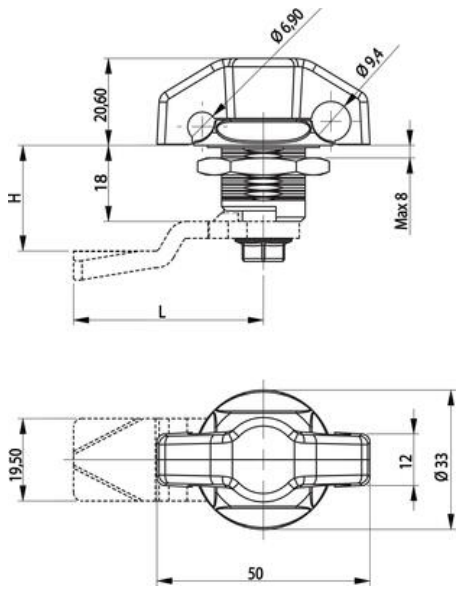

KÄÄNTÖLUKKO 18MM LUKKOPESÄLLÄ

Sylinterilukolla tai ilman

241385

Kääntölukko riippulukko kromi

- Riippulukolle
- 18 mm lukkopesä
- IP65

TUOTEKUVAUS

Riippulukittava kääntölukko, jonka siipinuppi voidaan lukita riippulukolla. Yleismallinen kierto myötä- tai vastapäivään avattaessa tai suljettaessa. Mukana mutteri. Suojausluokka IP65.

Tuote toimitetaan valitsemillasi materiaaleilla ja ominaisuuksilla. Tuotteen lopullinen tilausnumero rakentuu valitsemastasi kokoonpanosta. Tarkemmat tiedot ja kaikki eri vaihtoehdot löydät alla olevasta pdf-tiedostosta.

TEKNISET TIEDOT

Konfiguroitavissa	Ei
Lukkopesän materiaali	Sinkki, kromi
Mutterin materiaali	Sinkki, kromi
Nupin materiaalit	Sinkki, kromi

 COMBI

IP65