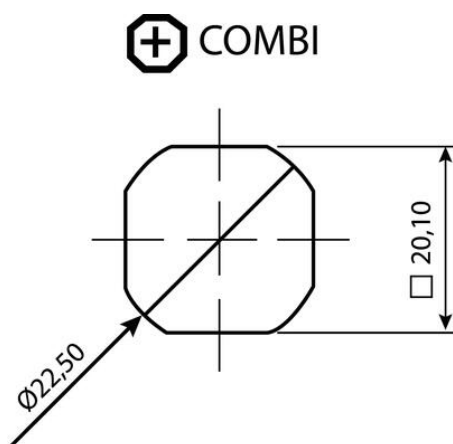

L-KAHVA 18 MM LUKKOPESÄLLÄ

Sylinterillä tai ilman

261356

L-Kahva ilman lukitusta sis. mutteri

- Sylinterillä tai ilman
- 18 mm lukkopesä
- IP65

TUOTEKUVAUS

L-kahva lukittavana tai lukitsemattomana versiona, jossa on yleismallinen myötä- tai vastapäivään kierto avattaessa ja suljettaessa. Mukana kiinnitysmutteri ja kaksi avainta. Suojausluokka IP65 ja vesitiivis NEMA 4:n mukaan.

Tuote toimitetaan valitsemillasi materiaaleilla ja ominaisuuksilla. Tuotteen lopullinen tilausnumero rakentuu valitsemastasi kokoonpanosta. Tarkemmat tiedot ja kaikki eri vaihtoehdot löydät alla olevasta pdf-tiedostosta.

TEKNISET TIEDOT

Konfiguroitavissa	Ei
Materiaali	Sinkki, kromi

IP65

COMBI

NEMA
4

IP65