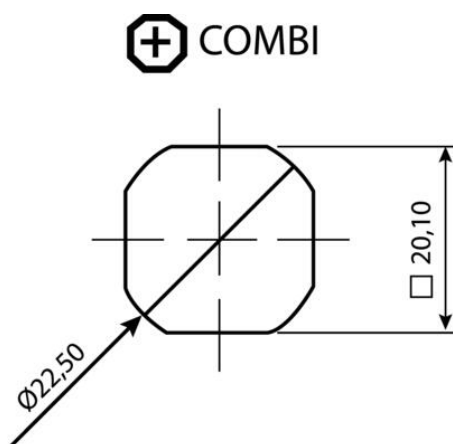

L-KAHVA 18 MM LUKKOPESÄLLÄ

Sylinterillä tai ilman

261356

L-Kahva ilman lukitusta sis. mutteri

- Sylinterillä tai ilman
- 18 mm lukkopesä
- IP65

TUOTEKUVAUS

L-kahva lukittavana tai lukitsemattomana versiona, jossa on yleismallinen myötä- tai vastapäivään kierto avattaessa ja suljettaessa. Mukana kiinnitysmutteri ja kaksi avainta. Suojausluokka IP65 ja vesitiivis NEMA 4:n mukaan.

Tuote toimitetaan valitsemillasi materiaaleilla ja ominaisuuksilla. Tuotteen lopullinen tilausnumero rakentuu valitsemastasi kokoonpanosta. Tarkemmat tiedot ja kaikki eri vaihtoehdot löydät alla olevasta pdf-tiedostosta.

TEKNISET TIEDOT

Konfiguroitavissa	Ei
Materiaali	Sinkki, kromi

IP65

COMBI

NEMA
4

IP65