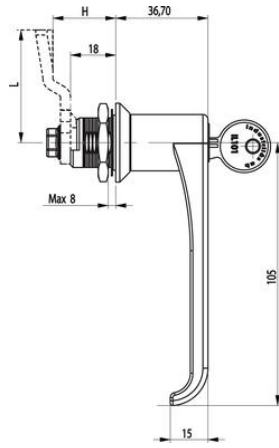

L-KAHVA 18 MM LUKKOPESÄLLÄ

Sylinterillä tai ilman

261356

L-Kahva ilman lukitusta sis. mutteri

- Sylinterillä tai ilman
- 18 mm lukkopesä
- IP65

TUOTEKUVAUS

L-kahva lukittavana tai lukitsemattomana versiona, jossa on yleismallinen myötä- tai vastapäivään kierto avattaessa ja suljettaessa. Mukana kiinnitysmutteri ja kaksi avainta. Suojausluokka IP65 ja vesitiivis NEMA 4:n mukaan.

Tuote toimitetaan valitsemillasi materiaaleilla ja ominaisuuksilla. Tuotteen lopullinen tilausnumero rakentuu valitsemastasi kokoonpanosta. Tarkemmat tiedot ja kaikki eri vaihtoehdot löydät alla olevasta pdf-tiedostosta.

TEKNISET TIEDOT

Konfiguroitavissa	Ei
Materiaali	Sinkki, kromi

IP65

COMBI

NEMA
4

IP65