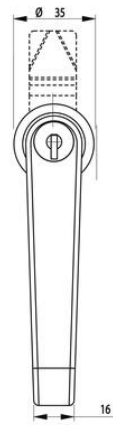

L-KAHVA 18 MM LUKKOPESÄLLÄ

Sylinterillä tai ilman

261356

L-Kahva ilman lukitusta sis. mutteri

- Sylinterillä tai ilman
- 18 mm lukkopesä
- IP65

TUOTEKUVAUS

L-kahva lukittavana tai lukitsemattomana versiona, jossa on yleismallinen myötä- tai vastapäivään kierto avattaessa ja suljettaessa. Mukana kiinnitysmutteri ja kaksi avainta. Suojausluokka IP65 ja vesitiivis NEMA 4:n mukaan.

Tuote toimitetaan valitsemillasi materiaaleilla ja ominaisuuksilla. Tuotteen lopullinen tilausnumero rakentuu valitsemastasi kokoonpanosta. Tarkemmat tiedot ja kaikki eri vaihtoehdot löydät alla olevasta pdf-tiedostosta.

TEKNISET TIEDOT

Konfiguroitavissa	Ei
Materiaali	Sinkki, kromi

IP65

COMBI

NEMA
4

IP65