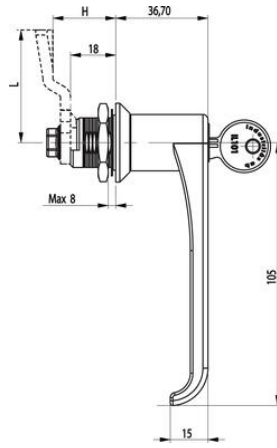

L-KAHVA 18 MM LUKKOPESÄLLÄ

Sylinterillä tai ilman

261356

L-Kahva ilman lukitusta sis. mutteri

- Sylinterillä tai ilman
- 18 mm lukkopesä
- IP65

TUOTEKUVAUS

L-kahva lukittavana tai lukitsemattomana versiona, jossa on yleismallinen myötä- tai vastapäivään kierto avattaessa ja suljettaessa. Mukana kiinnitysmutteri ja kaksi avainta. Suojausluokka IP65 ja vesitiivis NEMA 4:n mukaan.

Tuote toimitetaan valitsemillasi materiaaleilla ja ominaisuuksilla. Tuotteen lopullinen tilausnumero rakentuu valitsemastasi kokoonpanosta. Tarkemmat tiedot ja kaikki eri vaihtoehdot löydät alla olevasta pdf-tiedostosta.

TEKNISET TIEDOT

Konfiguroitavissa	Ei
Materiaali	Sinkki, kromi

IP65

COMBI

NEMA
4

IP65