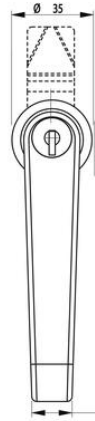

L-KAHVA 18 MM LUKKOPESÄLLÄ

Sylinterillä tai ilman

261356

L-Kahva ilman lukitusta sis. mutteri

- Sylinterillä tai ilman
- 18 mm lukkopesä
- IP65

TUOTEKUVAUS

L-kahva lukittavana tai lukitsemattomana versiona, jossa on yleismallinen myötä- tai vastapäivään kierto avattaessa ja suljettaessa. Mukana kiinnitysmutteri ja kaksi avainta. Suojausluokka IP65 ja vesitiivis NEMA 4:n mukaan.

Tuote toimitetaan valitsemillasi materiaaleilla ja ominaisuuksilla. Tuotteen lopullinen tilausnumero rakentuu valitsemastasi kokoonpanosta. Tarkemmat tiedot ja kaikki eri vaihtoehdot löydät alla olevasta pdf-tiedostosta.

TEKNISET TIEDOT

Konfiguroitavissa	Ei
Materiaali	Sinkki, kromi

IP65

COMBI

NEMA
4

IP65