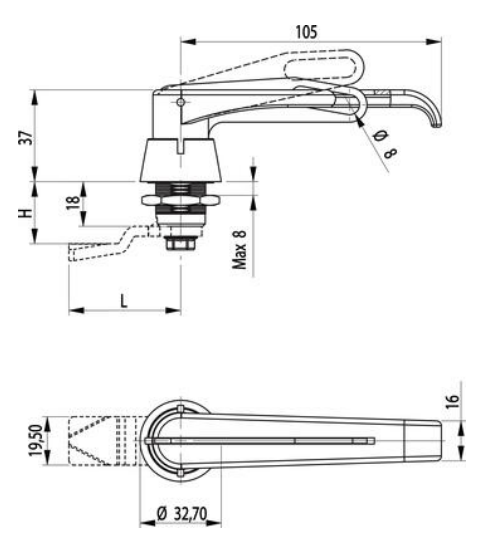

## L-KAHVA 18MM LUKKOPESÄLLÄ

Jousikuormitetulla riippulukkosilmukalla

261364

L-Kahva riippulukko sis. mutteri

- Jousikuormitetulla riippulukkosilmukalla
- Asennus oikealle tai vasemmalle
- IP65

### TUOTEKUVAUS

L-kahva riippulukolle, jousikuormitteisella sisäänvedettävällä riippulukon silmukalla. Mukana mutteri. Suojaluokka IP65, myös vesitiivis NEMA 4:n mukaan.

Tuote toimitetaan valitsemillasi materiaaleilla ja ominaisuuksilla. Tuotteen lopullinen tilausnumero rakentuu valitsemastasi kokoonpanosta. Tarkemmat tiedot ja kaikki eri vaihtoehdot löydät alla olevasta pdf-tiedostosta.

### TEKNISET TIEDOT

Konfiguroitavissa	Ei
Lukkopesän materiaali	Sinkki, kromi
Mutterin materiaali	Sinkitty, Sinkki
Riippulokon materiaali	Teräs
Ruuvien materiaali	Sinkitty, Teräs

⊕ COMBI