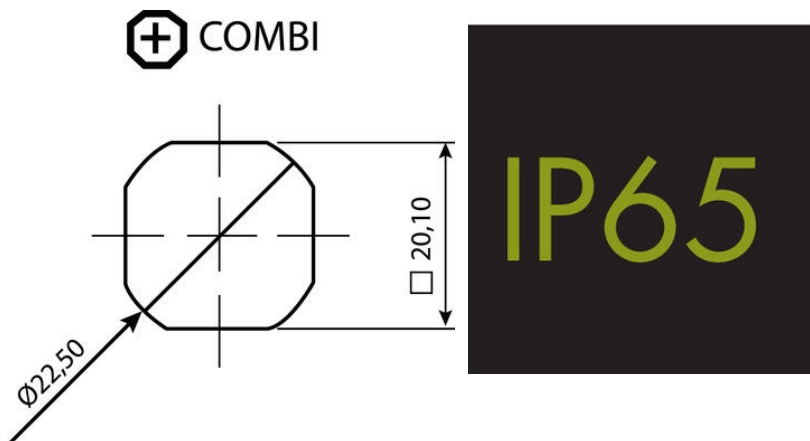

TEKNISET TIEDOT

Konfiguroitavissa	Ei
Lukkopesän materiaali	Sinkki, kromi
Mutterin materiaali	Sinkitty, Sinkki
Riippulokon materiaali	Teräs
Ruuvien materiaali	Sinkitty, Teräs