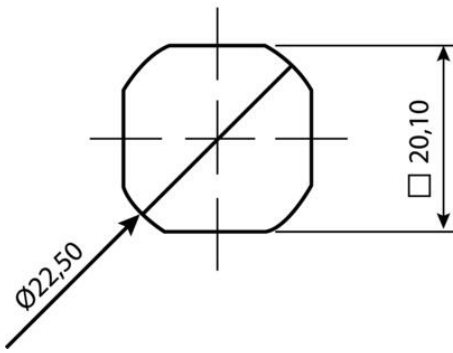

TEKNISET TIEDOT

Konfiguroitavissa	Ei
Materiaali	Sinkki, musta pulverimaalattu

IP65

COMBI

NEMA
4

IP65