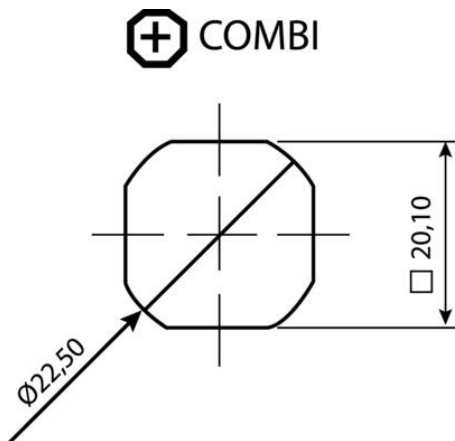

L-KAHVA 18 MM LUKKOPESÄLLÄ

Riippulukko

264566

L-Kahva riippulukko Aluminium

- Riippulukolle
- 18 mm lukkopesä
- IP65

TUOTEKUVAUS

Alumiininen L-kahva riippulukon silmukalla. Mukana mutteri. Suojausluokka IP65, myös vesitiivis NEMA 4:n mukaan.

Tuote toimitetaan valitsemillasi materiaaleilla ja ominaisuuksilla. Tuotteen lopullinen tilausnumero rakentuu valitsemastasi kokoonpanosta. Tarkemmat tiedot ja kaikki eri vaihtoehdot löydät alla olevasta pdf-tiedostosta.

TEKNISET TIEDOT

Konfiguroitavissa	Ei
Materiaali	Sinkki, musta pulverimaalattu

IP65

COMBI

NEMA
4

IP65