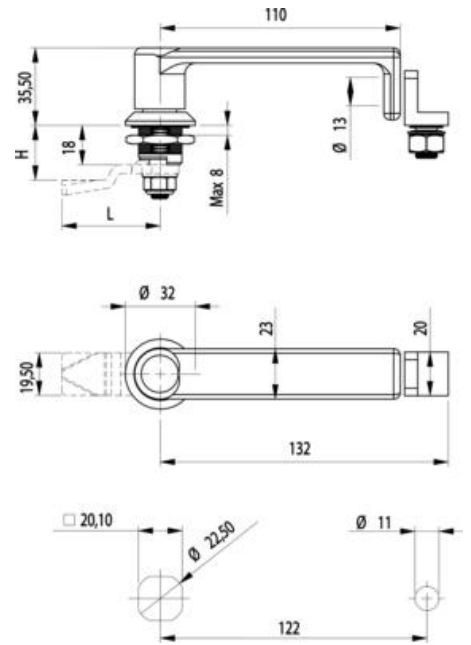

L-KAHVA 18 MM LUKKOPESÄLLÄ

Riippulukko

264566

L-Kahva riippulukko Aluminium

- Riippulukolle
- 18 mm lukkopesä
- IP65

TUOTEKUVAUS

Alumiininen L-kahva riippulukon silmukalla. Mukana mutteri. Suojausluokka IP65, myös vesitiivis NEMA 4:n mukaan.

Tuote toimitetaan valitsemillasi materiaaleilla ja ominaisuuksilla. Tuotteen lopullinen tilausnumero rakentuu valitsemastasi kokoonpanosta. Tarkemmat tiedot ja kaikki eri vaihtoehdot löydät alla olevasta pdf-tiedostosta.

TEKNISET TIEDOT

Konfiguroitavissa	Ei
Materiaali	Sinkki, musta pulverimaalattu

IP65

COMBI

NEMA
4

IP65