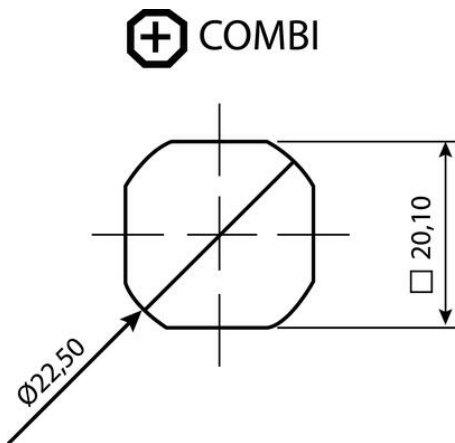

L-KAHVA 18 MM LUKKOPESÄLLÄ

Riippulukko

264566

L-Kahva riippulukko Aluminium

- Riippulukolle
- 18 mm lukkopesä
- IP65

TUOTEKUVAUS

Alumiininen L-kahva riippulukon silmukalla. Mukana mutteri. Suojausluokka IP65, myös vesitiivis NEMA 4:n mukaan.

Tuote toimitetaan valitsemillasi materiaaleilla ja ominaisuuksilla. Tuotteen lopullinen tilausnumero rakentuu valitsemastasi kokoonpanosta. Tarkemmat tiedot ja kaikki eri vaihtoehdot löydät alla olevasta pdf-tiedostosta.

TEKNISET TIEDOT

Konfiguroitavissa	Ei
Materiaali	Sinkki, musta pulverimaalattu

IP65

COMBI

NEMA 4

IP65