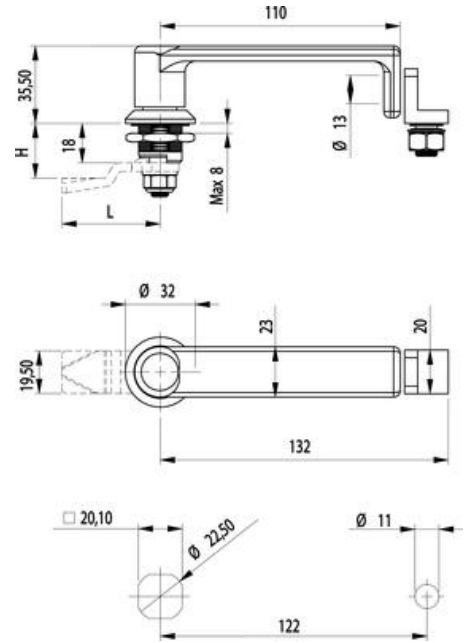

L-KAHVA 18 MM LUKKOPESÄLLÄ

Riippulukko

264566

L-Kahva riippulukko Aluminium

- Riippulukolle
- 18 mm lukkopesä
- IP65

TUOTEKUVAUS

Alumiininen L-kahva riippulukon silmukalla. Mukana mutteri. Suojausluokka IP65, myös vesitiivis NEMA 4:n mukaan.

Tuote toimitetaan valitsemillasi materiaaleilla ja ominaisuuksilla. Tuotteen lopullinen tilausnumero rakentuu valitsemastasi kokoonpanosta. Tarkemmat tiedot ja kaikki eri vaihtoehdot löydät alla olevasta pdf-tiedostosta.

TEKNISET TIEDOT

Konfiguroitavissa	Ei
Materiaali	Sinkki, musta pulverimaalattu

IP65

COMBI

NEMA 4

IP65