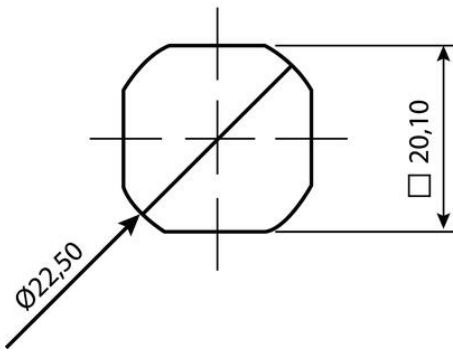

TEKNISET TIEDOT

Konfiguroitavissa	Ei
Materiaali	Sinkki, musta pulverimaalattu

IP65

COMBI

NEMA 4

IP65