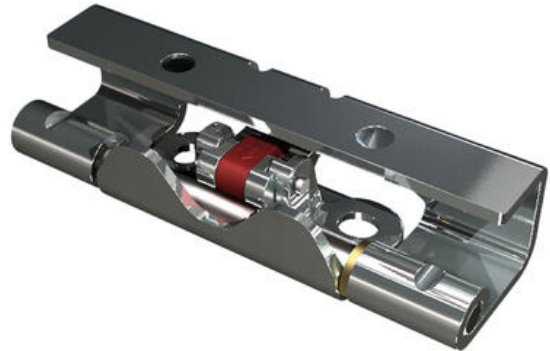

PIILOTETTU SARANA 120° AVAUTUMISKULMA

Sarana sisäasennukseen

311117

Sarana sisäasennus avattava, 40mm reikäväli

- Klick-toiminto
- Avautumiskulma 120°
- Vasemman- tai oikeanpuoleinen asennus

TUOTEKUVAUS

Piilotettu sarana patentoidulla toiminnolla, joka mahdollistaa oven osan kytkemisen tai irrottamisen karmiosaan "napsautuksella".

Helppo oven kiinnitys asettamalla ovi karmiosaan ja sulkemalla sitten ovi. Oviosa ja karmiosa napsahtavat yhteen. Kiinnitys varmistetaan lukitsemalla punainen turvasokka.

Yleimallinen kiinnitys oikealle tai vasemmalle. Avautumiskulma 120°.

TEKNISET TIEDOT

Akselin materiaali	Ruostumaton teräs 303
Avauskulma	120 °
Oviosan materiaali	Sinkki
Runko-osan materiaali	Ruostumaton teräs 303
Tiivisterenkaan materiaali	Messinki