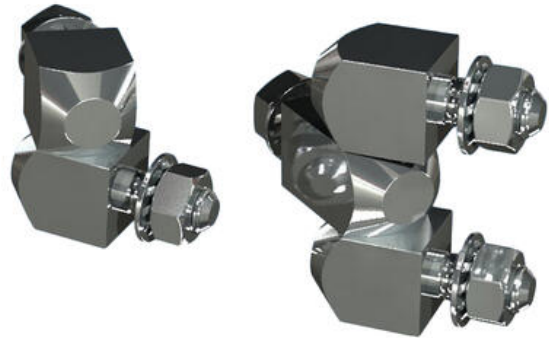

PINTA-ASENNETTAVA BOLT-ON SARANA 180° AVAUTUMISKULMA

322109

Sarana kaksiosainen Fzb

- Ulkoiselle asennukselle
- 180° avautumiskulma
- Vasemman- tai oikeanpuoleinen asennus
- 2- tai 3-osainen versio

TUOTEKUVAUS

Ulkoinen pultattava sarana pinta-asennettaviin oviin yleisasennuksella vasen tai oikea. Avautumiskulma 180°. Kaksiosainen malli nostoversiona ja kolmiosainen kiinteänä versiona.

TEKNISET TIEDOT

Akselin materiaali	Messinki
Saranan materiaali	Galvanoitu teräs
Tiivisterenkaan materiaali	Messinki