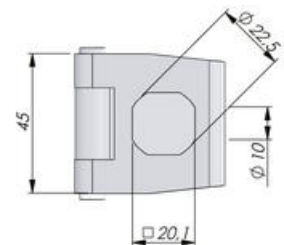

TEKNISET TIEDOT

Materiaali	Ruostumaton teräs 304