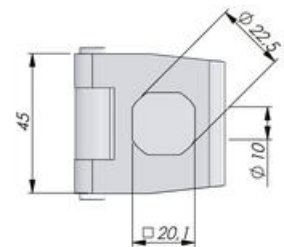

ADAPTERI RIIPPULUKOLLE

Mahdollistaa riippulukon käytön

293025

Riippulukko adapteri, Ruostumaton

- Mahdollistaa riippulukon käytön
- 90 ° lukkoihin, joissa combi-cut
- Ruostumaton teräs

TUOTEKUVAUS

Tämä adapteri mahdollistaa riippulukon käytön yhdessä minkä tahansa 90° lukon kanssa yhdistelmäleikkauksen (combi cut-out) avulla. Lukon IP-luokituksen säilyttämiseksi tilaa lisäksi litteä tiiviste 297006.

Huomioi adapterin 2,5 mm:n paksuus valitessasi lukon telkiosalle oikeaa taivutusta.

TEKNISET TIEDOT

Materiaali	Ruostumaton teräs 304
-------------------	-----------------------

COMBI