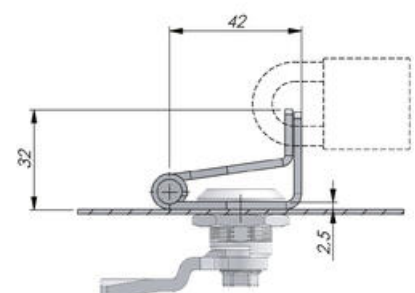

## ADAPTERI RIIPPULUKOLLE

Mahdollistaa riippulukon käytön

293025

Riippulukko adapteri, Ruostumaton

- Mahdollistaa riippulukon käytön
- 90 ° lukkoihin, joissa combi-cut
- Ruostumaton teräs

### TUOTEKUVAUS

Tämä adapteri mahdollistaa riippulukon käytön yhdessä minkä tahansa 90° lukon kanssa yhdistelmäleikkauksen (combi cut-out) avulla. Lukon IP-luokituksen säilyttämiseksi tilaa lisäksi litteä tiiviste 297006.

Huomioi adapterin 2,5 mm:n paksuus valitessasi lukon telkiosalle oikeaa taivutusta.