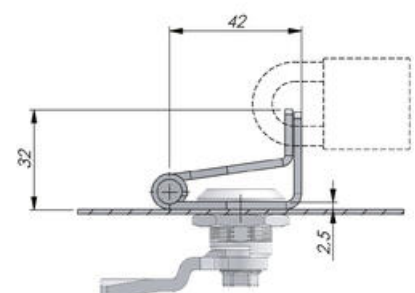

ADAPTERI RIIPPULUKOLLE

Mahdollistaa riippulukon käytön

293025

Riippulukko adapteri, Ruostumaton

- Mahdollistaa riippulukon käytön
- 90 ° lukkoihin, joissa combi-cut
- Ruostumaton teräs

TUOTEKUVAUS

Tämä adapteri mahdollistaa riippulukon käytön yhdessä minkä tahansa 90° lukon kanssa yhdistelmäleikkauksen (combi cut-out) avulla. Lukon IP-luokituksen säilyttämiseksi tilaa lisäksi litteä tiiviste 297006.

Huomioi adapterin 2,5 mm:n paksuus valitessasi lukon telkiosalle oikeaa taivutusta.

TEKNISET TIEDOT

Materiaali	Ruostumaton teräs 304
-------------------	-----------------------

COMBI