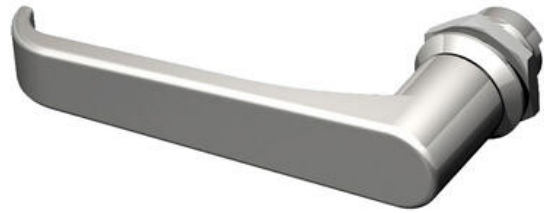

## L-KAHVA RUOSTUMATON TERÄS

18 mm lukkopesä

263901

L-Kahva, SS 304, ilman telkeä

- Ruostumaton/haponkestävä teräs
- 18 mm lukkopesä
- Asennus oikealle tai vasemmalle

### TUOTEKUVAUS

L-kahva lukkiutumattomana versiona. Yleismallinen kierto myötä- tai vastapäivään avattaessa tai suljettaessa. Suojausluokka IP65, myös vesitiivis NEMA 4:n mukaan. Toimitetaan mutterilla.