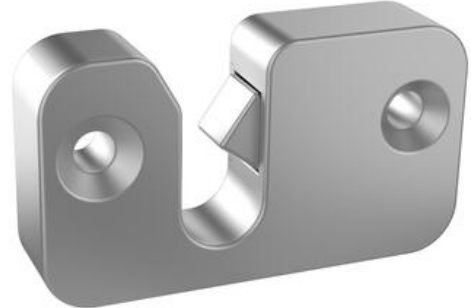

## SLAM LUKKO 8 MM TANGOILLE

Slam-salpa

2821-01130200-08  
Slam lukko 8 mm tangoille

- Slam salpa
- Sinkitty teräs
- 8 mm tangoille

### TUOTEKUVAUS

Slam salpa sopii käytettäväksi Ø 8 mm:n lukitustankojen kanssa.

Tanko lukittuu salvan sisään kun tanko on työnnetty sen leuan läpi. Leukalukitus aukeaa vain päästääkseen tangon sisään. Tangon irrottamiseksi se on vedettävä ulos pituussuunnassa.