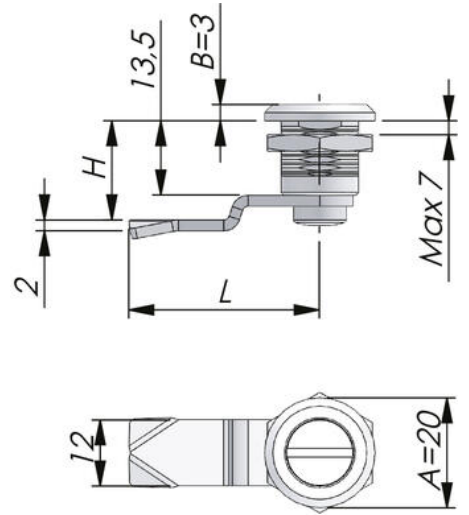

Lukko on tärinänkestävä standardin DIN EN 61373 mukaan. Suojausluokka IP65 saadaan lisäämällä O-rengas sisäosaan ja litteä tiiviste runkoosaan.

Tuote toimitetaan valitsemillasi materiaaleilla ja ominaisuuksilla. Tuotteen lopullinen tilausnumero rakentuu valitsemastasi kokoonpanosta. Tarkemmat tiedot ja kaikki eri vaihtoehdot löydät alla olevasta pdf-tiedostosta.

TEKNISET TIEDOT

Avauskulma	90 °
Konfiguroitavissa	Kyllä
Lukkopesä	13,5 mm
Lukkopesän materiaali	Sinkki, musta pulverimaalattu
Mitta H	13,5 mm
Mitta L	24 mm
Teljen materiaali	Sinkitty teräs

AAAB	AAAC	AAAD	AAAE	AAAF	AAAG	AAAH	AAAI	AAAJ	AAAK	AAAL	AAAM	AAAN	AAAO	AAAP	AAAQ	AAAR	AAAS	AAAT	AAAU	AAAV	AAAW	AAAX	AAAY	AAAZ
2452	2453	2454	2455	2456	2457	2458	2459	2460	2461	2462	2463	2464	2465	2466	2467	2468	2469	2470	2471	2472	2473	2474	2475	2476

IP65

XXXX	1	2	3	4	5	6	7	8	9	10	11	12	13	14	15	16	17	18	19	20	21	22	23	24	25	26	27	28	29	30	31	32	33	34	35	36	37	38	39	40	41	42	43	44	45	46	47	48	49	50	51	52	53	54	55	56	57	58	59	60	61	62	63	64	65	66	67	68	69	70	71	72	73	74	75	76	77	78	79	80	81	82	83	84	85	86	87	88	89	90	91	92	93	94	95	96	97	98	99	100																												
2472	2473	2474	2475	2476	2477	2478	2479	2480	2481	2482	2483	2484	2485	2486	2487	2488	2489	2490	2491	2492	2493	2494	2495	2496	2497	2498	2499	2500	2501	2502	2503	2504	2505	2506	2507	2508	2509	2510	2511	2512	2513	2514	2515	2516	2517	2518	2519	2520	2521	2522	2523	2524	2525	2526	2527	2528	2529	2530	2531	2532	2533	2534	2535	2536	2537	2538	2539	2540	2541	2542	2543	2544	2545	2546	2547	2548	2549	2550	2551	2552	2553	2554	2555	2556	2557	2558	2559	2560	2561	2562	2563	2564	2565	2566	2567	2568	2569	2570	2571	2572	2573	2574	2575	2576	2577	2578	2579	2580	2581	2582	2583	2584	2585	2586	2587	2588	2589	2590	2591	2592	2593	2594	2595	2596	2597	2598	2599	2600