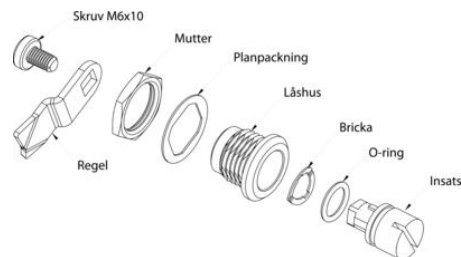

90° LUKKO 13,5 MM LUKKOPESÄLLÄ

Lukko teollisuuteen

2456-113650-1324

Täydellinen 90 ° lukko, kompakti 13,5 mm, kolmio
6,5mm, musta

- 13,5 mm lukkopesä
- Tärinänkestävä
- IP65
- Kompakti

TUOTEKUVAUS

Suunnittele tämän tärinää kestävän 90° lukon tarpeidesi mukaan valitsemalla haluamasi rungon, mutterin, sisäosan, aluslevyn, ruuvin ja teljen. Lukko voidaan toimittaa kokoamattomana, esikoottuna mukana toimitettavalla teljellä tai kokonaan koottuna.

Lukko on tärinänkestävä standardin DIN EN 61373 mukaan. Suojausluokka IP65 saadaan lisäämällä O-rengas sisäosaan ja litteä tiiviste runkoosaan.

Tuote toimitetaan valitsemillasi materiaaleilla ja ominaisuuksilla. Tuotteen lopullinen tilausnumero rakentuu valitsemastasi kokoonpanosta. Tarkemmat tiedot ja kaikki eri vaihtoehdot löydät alla olevasta pdf-tiedostosta.

TEKNISET TIEDOT

Avauskulma	90 °
Konfiguroitavissa	Kyllä
Lukkopesä	13,5 mm
Lukkopesän materiaali	Sinkki, musta pulverimaalattu
Mitta H	13,5 mm
Mitta L	24 mm
Teljen materiaali	Sinkitty teräs

AAAB	AAAC	AAAD	AAAE	AAAF	AAAG	AAAH	AAAI	AAAJ	AAAK	AAAL	AAAM	AAAN	AAAO	AAAP	AAAQ	AAAR	AAAS	AAAT	AAAU	AAAV	AAAW	AAAX	AAAY	AAAZ
2452	2453	2454	2455	2456	2457	2458	2459	2460	2461	2462	2463	2464	2465	2466	2467	2468	2469	2470	2471	2472	2473	2474	2475	2476