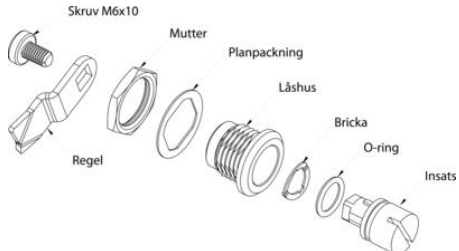

Lukko on tärinänkestävä standardin DIN EN 61373 mukaan. Suojausluokka IP65 saadaan lisäämällä O-rengas sisäosaan ja litteä tiiviste runkoosaan.

Tuote toimitetaan valitsemillasi materiaaleilla ja ominaisuuksilla. Tuotteen lopullinen tilausnumero rakentuu valitsemastasi kokoonpanosta. Tarkemmat tiedot ja kaikki eri vaihtoehdot löydät alla olevasta pdf-tiedostosta.

TEKNISET TIEDOT

Avauskulma	90 °
Konfiguroitavissa	Kyllä
Lukkopesä	13,5 mm
Lukkopesän materiaali	Sinkki, musta pulverimaalattu
Mitta H	13,5 mm
Mitta L	24 mm
Teljen materiaali	Sinkitty teräs

AAAB	AAAC	AAAD	AAAE	AAAF	AAAG	AAAH	AAAI	AAAJ	AAAK	AAAL	AAAM	AAAN	AAAO	AAAP	AAAQ	AAAR	AAAS	AAAT	AAAU	AAAV	AAAW	AAAX	AAAY	AAAZ
2452	2453	2454	2455	2456	2457	2458	2459	2460	2461	2462	2463	2464	2465	2466	2467	2468	2469	2470	2471	2472	2473	2474	2475	2476

IP65

XXXX	1	2	3	4	5	6	7	8	9	10	11	12	13	14	15	16	17	18	19	20	21	22	23	24	25	26	27	28	29	30	31	32	33	34	35	36	37	38	39	40	41	42	43	44	45	46	47	48	49	50	51	52	53	54	55	56	57	58	59	60	61	62	63	64	65	66	67	68	69	70	71	72	73	74	75	76	77	78	79	80	81	82	83	84	85	86	87	88	89	90	91	92	93	94	95	96	97	98	99	100																												
2472	2473	2474	2475	2476	2477	2478	2479	2480	2481	2482	2483	2484	2485	2486	2487	2488	2489	2490	2491	2492	2493	2494	2495	2496	2497	2498	2499	2500	2501	2502	2503	2504	2505	2506	2507	2508	2509	2510	2511	2512	2513	2514	2515	2516	2517	2518	2519	2520	2521	2522	2523	2524	2525	2526	2527	2528	2529	2530	2531	2532	2533	2534	2535	2536	2537	2538	2539	2540	2541	2542	2543	2544	2545	2546	2547	2548	2549	2550	2551	2552	2553	2554	2555	2556	2557	2558	2559	2560	2561	2562	2563	2564	2565	2566	2567	2568	2569	2570	2571	2572	2573	2574	2575	2576	2577	2578	2579	2580	2581	2582	2583	2584	2585	2586	2587	2588	2589	2590	2591	2592	2593	2594	2595	2596	2597	2598	2599	2600