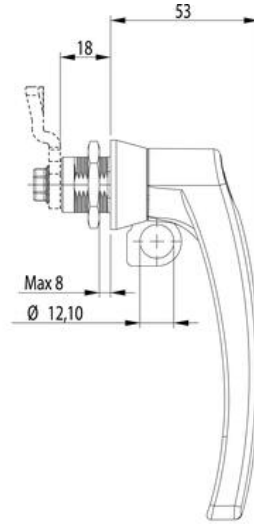

L-KAHVA 18 MM LUKKOPESÄLLÄ

Ilman telkeä

261904-0-0000

L-kahva, hopea, ei telkeä

- Painonapilla
- Sisäänvedettävä silmukka riippulukolle
- IP65

TUOTEKUVAUS

L-kahva painonapiohjatulla sisäänvedettävällä riippulukon silmukalla. Mukana mutteri. Suojausluokka IP65.

Kääntymiskulma voidaan asettaa rungon pohjassa olevalla kääntörajoittimella. Tätä ei kuitenkaan tarvita, jos tilaat tuotteen valmiiksi koottuna telkiosan kanssa.

Tuote toimitetaan valitsemillasi materiaaleilla ja ominaisuuksilla. Tuotteen lopullinen tilausnumero rakentuu valitsemastasi kokoonpanosta.

Tarkemmat tiedot ja kaikki eri vaihtoehdot löydät alla olevasta pdf-tiedostosta.

TEKNISET TIEDOT

Konfiguroitavissa	Ei
Materiaali	Sinkki
Riippulukon materiaali	Ruostumaton teräs 304
Väri	Hopea

IP65

COMBI

IP65