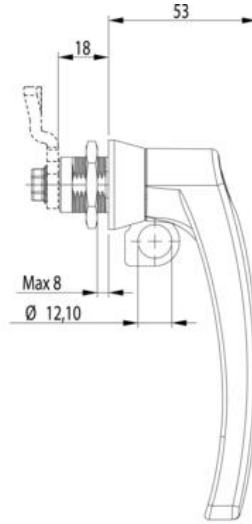

L-KAHVA 18 MM LUKKOPESÄLLÄ

Ilman telkeä

261904-0-0000

L-kahva, hopea, ei telkeä

- Painonapilla
- Sisäänvedettävä silmukka riippulukolle
- IP65

TUOTEKUVAUS

L-kahva painonapiohjatulla sisäänvedettävällä riippulukon silmukalla. Mukana mutteri. Suojausluokka IP65.

Kääntymiskulma voidaan asettaa rungon pohjassa olevalla kääntörajoittimella. Tätä ei kuitenkaan tarvita, jos tilaat tuotteen valmiiksi koottuna telkiosan kanssa.

Tuote toimitetaan valitsemillasi materiaaleilla ja ominaisuuksilla. Tuotteen lopullinen tilausnumero rakentuu valitsemastasi kokoonpanosta.

Tarkemmat tiedot ja kaikki eri vaihtoehdot löydät alla olevasta pdf-tiedostosta.

TEKNISET TIEDOT

Konfiguroitavissa	Ei
Materiaali	Sinkki
Riippulukon materiaali	Ruostumaton teräs 304
Väri	Hopea

IP65

COMBI

IP65