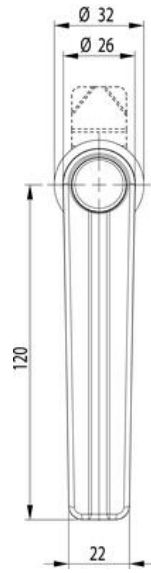

L-KAHVA 18 MM LUKKOPESÄLLÄ

Ilman telkeä

261904-0-0000

L-kahva, hopea, ei telkeä

- Painonapilla
- Sisäänvedettävä silmukka riippulukolle
- IP65

TUOTEKUVAUS

L-kahva painonapiohjatulla sisäänvedettävällä riippulukon silmukalla. Mukana mutteri. Suojausluokka IP65.

Kääntymiskulma voidaan asettaa rungon pohjassa olevalla kääntörajoittimella. Tätä ei kuitenkaan tarvita, jos tilaat tuotteen valmiiksi koottuna telkiosan kanssa.

Tuote toimitetaan valitsemillasi materiaaleilla ja ominaisuuksilla. Tuotteen lopullinen tilausnumero rakentuu valitsemastasi kokoonpanosta.

Tarkemmat tiedot ja kaikki eri vaihtoehdot löydät alla olevasta pdf-tiedostosta.

TEKNISET TIEDOT

Konfiguroitavissa	Ei
Materiaali	Sinkki
Riippulukon materiaali	Ruostumaton teräs 304
Väri	Hopea

IP65

COMBI

IP65