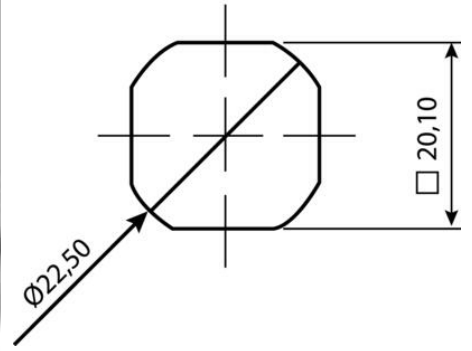

Tarkemmat tiedot ja kaikki eri vaihtoehdot löydät alla olevasta pdf-tiedostosta.

TEKNISET TIEDOT

Konfiguroitavissa	Ei
Materiaali	Sinkki
Riippulukon materiaali	Ruostumaton teräs 304
Väri	Hopea

IP65

COMBI

IP65