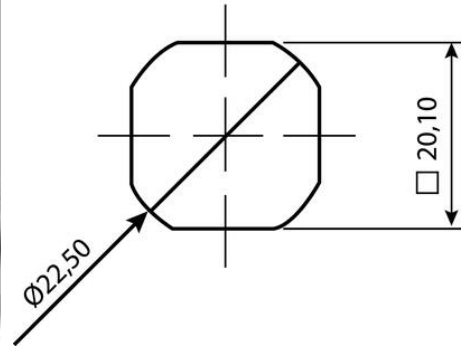

Tarkemmat tiedot ja kaikki eri vaihtoehdot löydät alla olevasta pdf-tiedostosta.

TEKNISET TIEDOT

Konfiguroitavissa	Ei
Materiaali	Sinkki
Riippulukon materiaali	Ruostumaton teräs 304
Väri	Hopea

IP65

COMBI

IP65