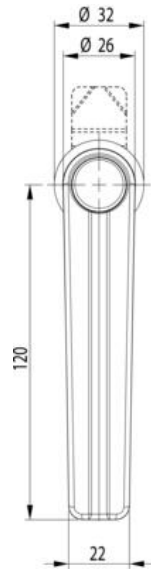

L-KAHVA 18 MM LUKKOPESÄLLÄ

Ilman telkeä

261904-0-0000

L-kahva, hopea, ei telkeä

- Painonapilla
- Sisäänvedettävä silmukka riippulukolle
- IP65

TUOTEKUVAUS

L-kahva painonapiohjatulla sisäänvedettävällä riippulukon silmukalla. Mukana mutteri. Suojausluokka IP65.

Kääntymiskulma voidaan asettaa rungon pohjassa olevalla kääntörajoittimella. Tätä ei kuitenkaan tarvita, jos tilaat tuotteen valmiiksi koottuna telkiosan kanssa.

Tuote toimitetaan valitsemillasi materiaaleilla ja ominaisuuksilla. Tuotteen lopullinen tilausnumero rakentuu valitsemastasi kokoonpanosta.

Tarkemmat tiedot ja kaikki eri vaihtoehdot löydät alla olevasta pdf-tiedostosta.

TEKNISET TIEDOT

Konfiguroitavissa	Ei
Materiaali	Sinkki
Riippulukon materiaali	Ruostumaton teräs 304
Väri	Hopea

IP65

COMBI

IP65