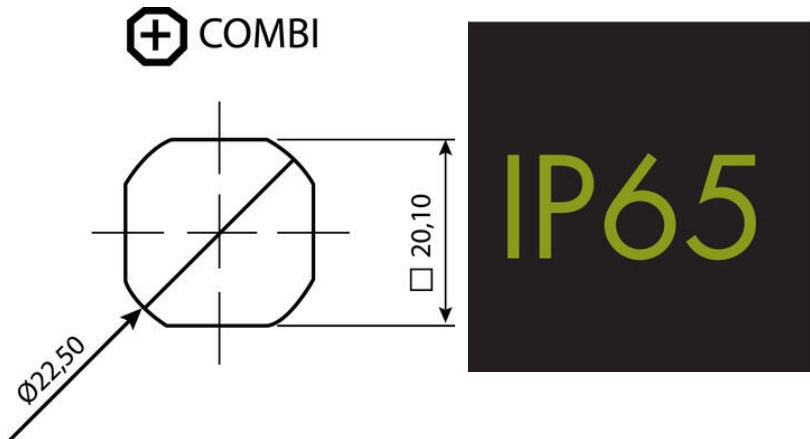

TEKNISET TIEDOT

Kahvan materiaali	Sinkki
Konfiguroitavissa	Ei
Lukkopesän materiaali	Sinkki
Mutterin materiaali	Sinkitty, Sinkki
Ruuvien materiaali	Sinkitty, Teräs
Sylinterin materiaali	Ruostumaton teräs 304, Sinkki
Väri	Hopea