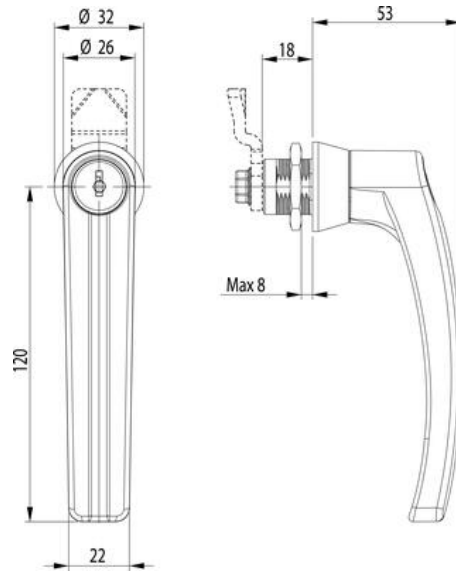

Integrated PUR-gasket