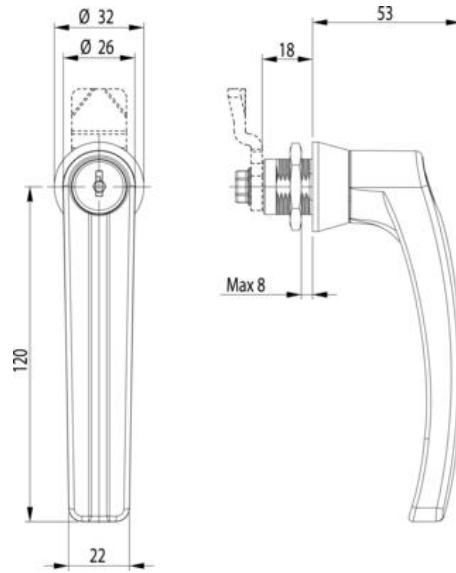

Integrated PUR-gasket