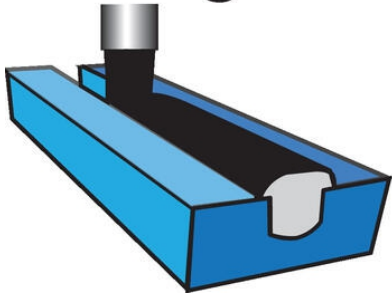

Integrated PUR-gasket