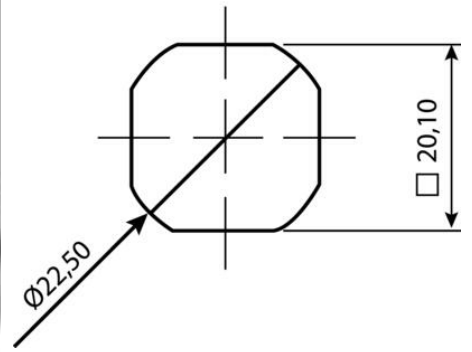

Integrated PUR-gasket

COMBI

Integrated PUR-gasket