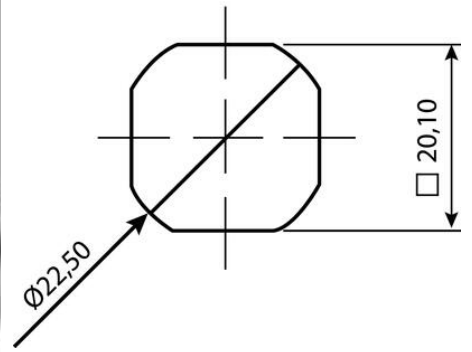

Integrated PUR-gasket

COMBI

Integrated PUR-gasket