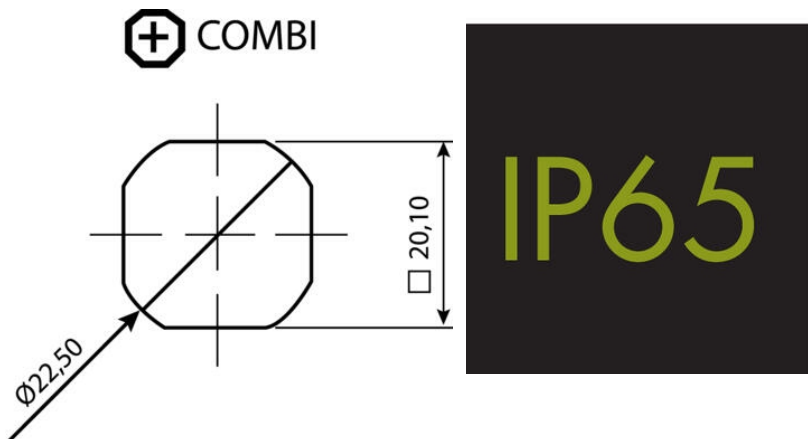

TEKNISET TIEDOT

Kahvan materiaali	Sinkki
Konfiguroitavissa	Ei
Lukkopesän materiaali	Sinkki
Mutterin materiaali	Sinkitty, Sinkki
Ruuvien materiaali	Sinkitty, Teräs
Sylinterin materiaali	Ruostumaton teräs 304, Sinkki
Väri	Hopea