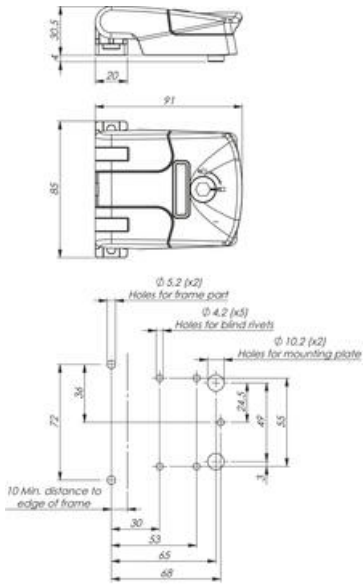

TUOTEKUVAUS

Patentoitu Klima-flex Compact lukitussarana on tarkoitettu eristetyille ja paineistetuille oville. Saranaa voidaan säätää 3 mm kaikkiin kolmeen suuntaan. Se luo 3 mm:n puristuksen ja mahdollistaa oven avaamisen 180° kumpaankin suuntaan tai oven kokonaan irrottamisen.

Ainutlaatuinen ominaisuus on, että puristusta voidaan säätää lisää 1,5 tai 3,0 mm. Turvallinen kaksivaiheinen avausprosessi mahdollistaa kaapin paineen poistamisen ennen kuin se avataan kokonaan.

Täyttää standardin DIN EN 1886 mukaiset tiivistystason L1 vaatimukset.

TEKNISET TIEDOT

Avauskulma	180 °
Materiaali	PA6

Klima-flex
PARTS FOR HVAC-UNITS

Klima-flex
PARTS FOR HVAC-UNITS