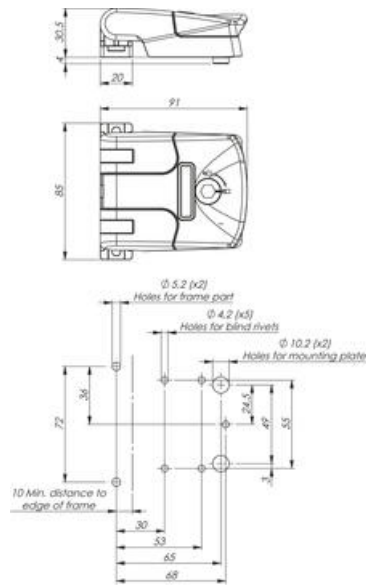

TUOTEKUVAUS

Patentoitu Klima-flex Compact lukitussarana on tarkoitettu eristetyille ja paineistetuille oville. Saranaa voidaan säätää 3 mm kaikkiin kolmeen suuntaan. Se luo 3 mm:n puristuksen ja mahdollistaa oven avaamisen 180° kumpaankin suuntaan tai oven kokonaan irrottamisen.

Ainutlaatuinen ominaisuus on, että puristusta voidaan säätää lisää 1,5 tai 3,0 mm. Turvallinen kaksivaiheinen avausprosessi mahdollistaa kaapin paineen poistamisen ennen kuin se avataan kokonaan.

Täyttää standardin DIN EN 1886 mukaiset tiivistystason L1 vaatimukset.

TEKNISET TIEDOT

Avauskulma	180 °
Materiaali	PA6

Klima-flex
PARTS FOR HVAC-UNITS

Klima-flex
PARTS FOR HVAC-UNITS