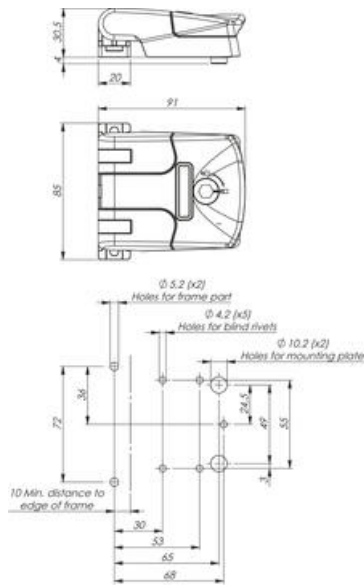

TUOTEKUVAUS

Patentoitu Klima-flex Compact lukitussarana on tarkoitettu eristetyille ja paineistetuille oville. Saranaa voidaan säätää 3 mm kaikkiin kolmeen suuntaan. Se luo 3 mm:n puristuksen ja mahdollistaa oven avaamisen 180° kumpaankin suuntaan tai oven kokonaan irrottamisen.

Ainutlaatuinen ominaisuus on, että puristusta voidaan säätää lisää 1,5 tai 3,0 mm. Turvallinen kaksivaiheinen avausprosessi mahdollistaa kaapin paineen poistamisen ennen kuin se avataan kokonaan.

Täyttää standardin DIN EN 1886 mukaiset tiivistystason L1 vaatimukset.

TEKNISET TIEDOT

Avauskulma	180 °
Materiaali	PA6

Klima-flex
PARTS FOR HVAC-UNITS

Klima-flex
PARTS FOR HVAC-UNITS