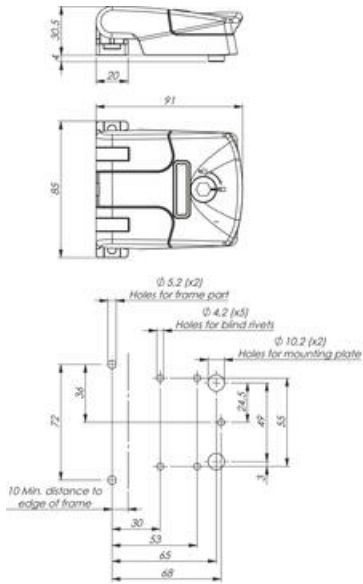

TUOTEKUVAUS

Patentoitu Klima-flex Compact lukitussarana on tarkoitettu eristetyille ja paineistetuille oville. Saranaa voidaan säätää 3 mm kaikkiin kolmeen suuntaan. Se luo 3 mm:n puristuksen ja mahdollistaa oven avaamisen 180° kumpaankin suuntaan tai oven kokonaan irrottamisen.

Ainutlaatuinen ominaisuus on, että puristusta voidaan säätää lisää 1,5 tai 3,0 mm. Turvallinen kaksivaiheinen avausprosessi mahdollistaa kaapin paineen poistamisen ennen kuin se avataan kokonaan.

Täyttää standardin DIN EN 1886 mukaiset tiivistystason L1 vaatimukset.

TEKNISET TIEDOT

Avauskulma	180 °
Materiaali	PA6

Klima-flex
PARTS FOR HVAC-UNITS

Klima-flex
PARTS FOR HVAC-UNITS